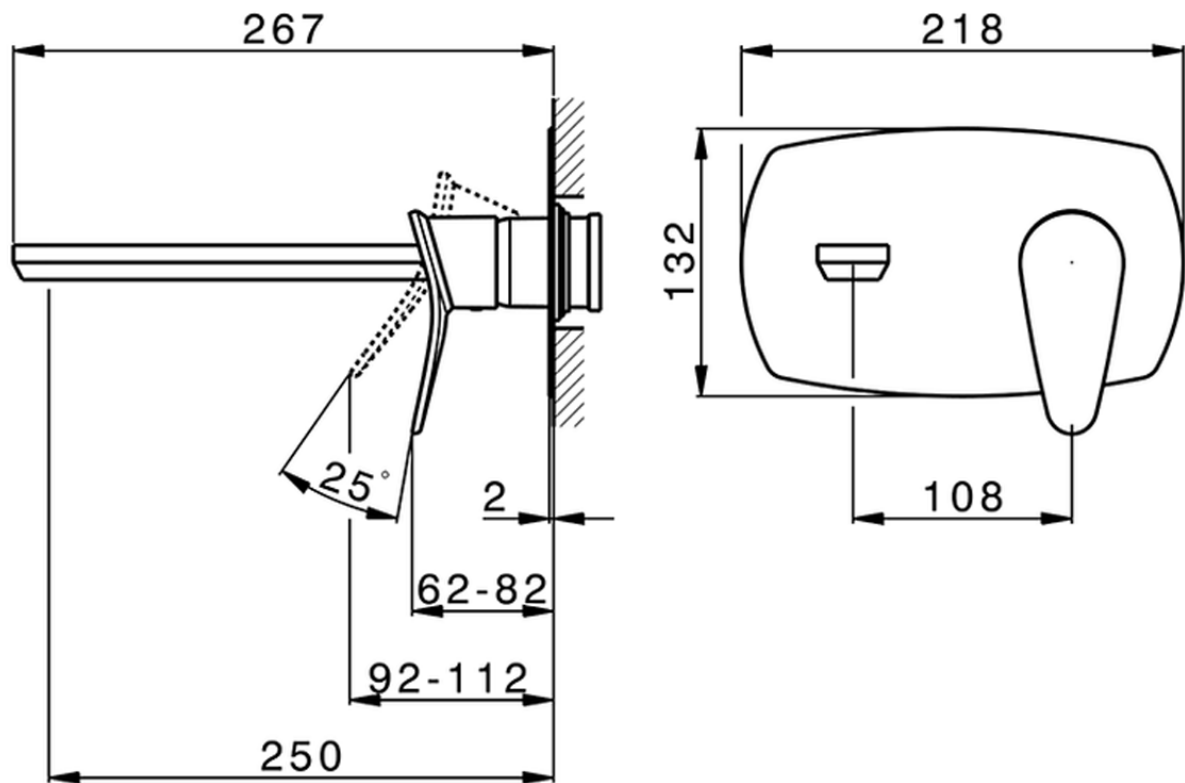

Parte esterna monocomando lavabo a parete HARLOCK\_HC005515

HC005515

<https://huberitalia.com/parte-esterna-monocomando-lavabo-a-parete-harlock-hc005515>

Piastra/Plate/Plaque/Platte/Placa

2-3mm: XX 56-76

10mm: XX 48-68