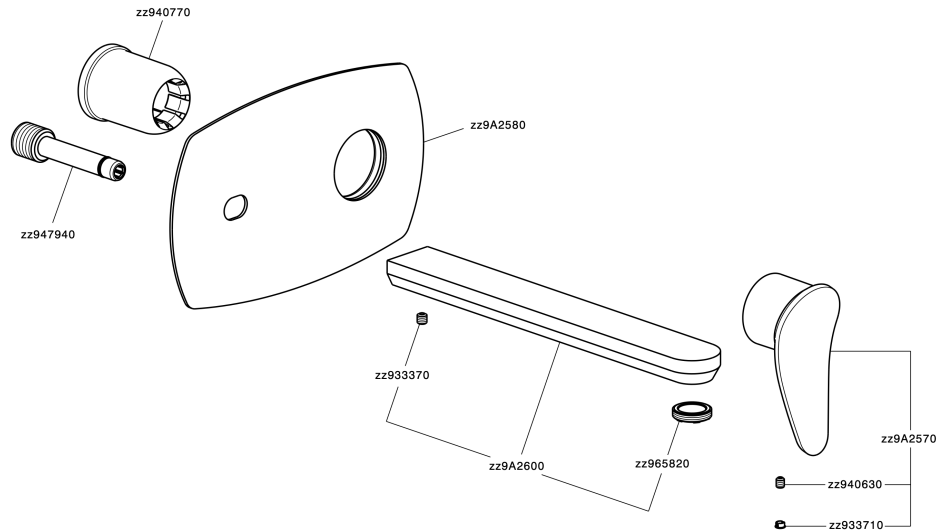

Parte esterna monocomando lavabo a parete HARLOCK_HC005515

MODELLO **HC005515**

Parte esterna monocomando lavabo a parete, senza parte incasso, bocca L.250 mm, per art. Easy-Box ZB002450 e art. ZB025510

Parte esterna monocomando lavabo a parete HARLOCK_HC005515

HC005515

<https://huberitalia.com/parte-esterna-monocomando-lavabo-a-parete-harlock-hc005515>

Parte incasso monocomando lavabo a parete Easy-Box INCASSO_ZB002450

MODELLO **ZB002450**

Parte incasso monocomando lavabo a parete Easy-Box, con scatola di protezione, senza parte esterna

FINITURE DISPONIBILI

04 04 Senza Finitura

CARATTERISTICHE

Incasso **1**

Ricambio Cartuccia **ZZ95409000**

Cartuccia Monocomando 35 mm

Piastra/Plate/Plaque/Platte/Placa

2-3mm: XX 56-76

10mm: XX 48-68

EcoStop

Con il Dispositivo EcoStop l'apertura dell'acqua avviene con un punto duro al 50% circa della portata. Un fermo a metà apertura, da vincere con una leggera forza solo e soltanto quando ci sia una reale necessità di richiesta d'acqua alla massima portata. Ciò permette di consumare fino al 50% in meno di acqua.