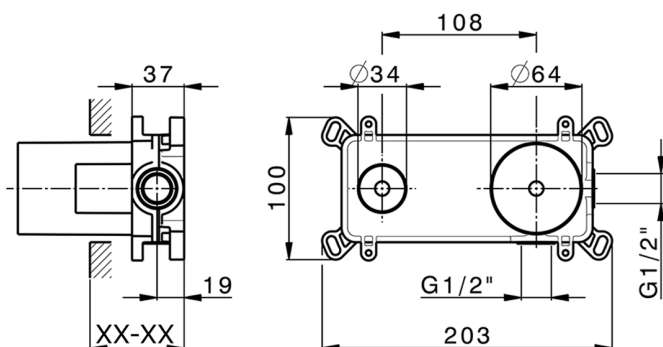

Parte esterna monocomando lavabo a parete HARLOCK_HC005515

MODELLO **HC005515**

Parte esterna monocomando lavabo a parete, senza parte incasso, bocca L.250 mm, per art. Easy-Box ZB002450 e art. ZB025510

MODELLO **ZB002450**

Parte incasso monocomando lavabo a parete Easy-Box, con scatola di protezione, senza parte esterna

FINITURE DISPONIBILI

04 04 Senza Finitura

CARATTERISTICHE

Incasso **1**

Ricambio Cartuccia **ZZ95409000**

Cartuccia Monocomando 35 mm

Piastra/Plate/Plaque/Platte/Placa

2-3mm: XX 56-76

10mm: XX 48-68

EcoStop

Con il Dispositivo EcoStop l'apertura dell'acqua avviene con un punto duro al 50% circa della portata. Un fermo a metà apertura, da vincere con una leggera forza solo e soltanto quando ci sia una reale necessità di richiesta d'acqua alla massima portata. Ciò permette di consumare fino al 50% in meno di acqua.