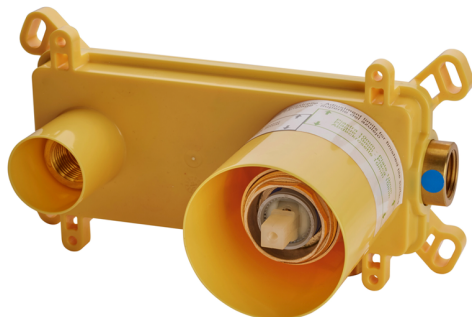

Parte esterna monocomando lavabo a parete HARLOCK_HC005515

MODELLO **HC005515**

Parte esterna monocomando lavabo a parete, senza parte incasso, bocca L.250 mm, per art. Easy-Box ZB002450 e art. ZB025510

Parte esterna monocomando lavabo a parete HARLOCK_HC005515

HC005515

<https://huberitalia.com/parte-esterna-monocomando-lavabo-a-parete-harlock-hc005515>

Parte incasso monocomando lavabo a parete Easy-Box INCASSO_ZB002450

MODELLO **ZB002450**

Parte incasso monocomando lavabo a parete Easy-Box, con scatola di protezione, senza parte esterna

FINITURE DISPONIBILI

04 04 Senza Finitura

CARATTERISTICHE

Incasso **1**

Ricambio Cartuccia **ZZ95409000**

Cartuccia Monocomando 35 mm

Piastra/Plate/Plaque/Platte/Placa

2-3mm: XX 56-76

10mm: XX 48-68

EcoStop

Con il Dispositivo EcoStop l'apertura dell'acqua avviene con un punto duro al 50% circa della portata. Un fermo a metà apertura, da vincere con una leggera forza solo e soltanto quando ci sia una reale necessità di richiesta d'acqua alla massima portata. Ciò permette di consumare fino al 50% in meno di acqua.