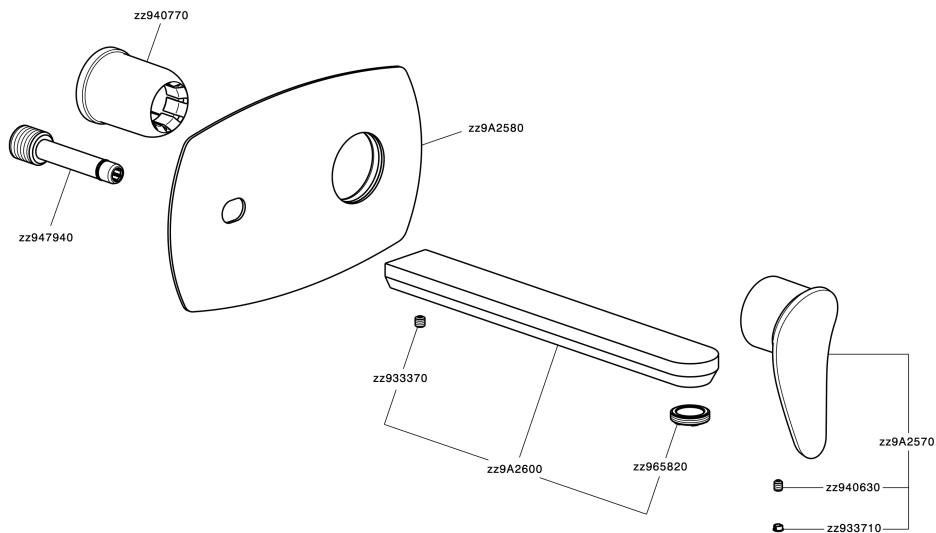

Parte esterna monocomando lavabo a parete HARLOCK_HC005515

HC005515

<https://huberitalia.com/parte-esterna-monocomando-lavabo-a-parete-harlock-hc005515>

Parte incasso monocomando lavabo a parete Easy-Box INCASSO_ZB002450

ZB002450

<https://huberitalia.com/parte-incasso-monocomando-lavabo-a-parete-easy-box-incasso-zb002450>

2024-11-24