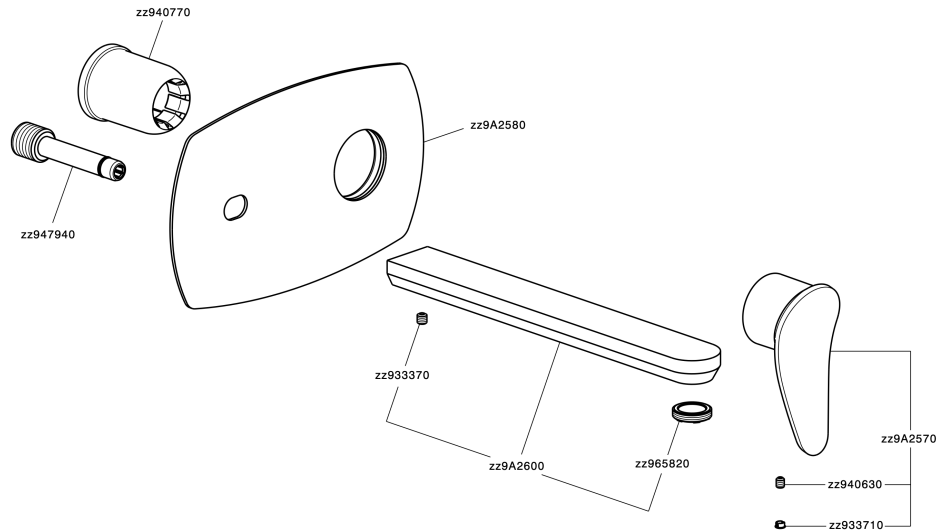

## Parte esterna monocomando lavabo a parete HARLOCK\_HC005515

MODELLO **HC005515**

Parte esterna monocomando lavabo a parete, senza parte incasso, bocca L.250 mm, per art. Easy-Box ZB002450 e art. ZB025510

### CARATTERISTICHE

Installazione **Incasso**  
 Parti Incasso necessarie **ZB002450**

## Parte esterna monocomando lavabo a parete HARLOCK\_HC005515

HC005515

<https://huberitalia.com/parte-esterna-monocomando-lavabo-a-parete-harlock-hc005515>

## Parte incasso monocomando lavabo a parete Easy-Box INCASSO\_ZB002450

MODELLO **ZB002450**

Parte incasso monocomando lavabo a parete Easy-Box, con scatola di protezione, senza parte esterna

FINITURE DISPONIBILI