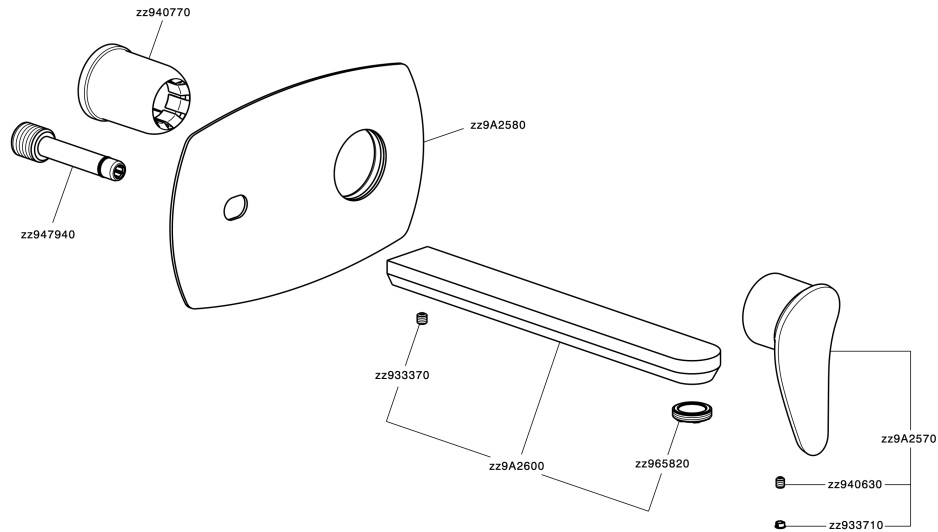

Parte esterna monocomando lavabo a parete HARLOCK_HC005515

HC005515

<https://huberitalia.com/parte-esterna-monocomando-lavabo-a-parete-harlock-hc005515>

Parte incasso monocomando lavabo a parete Easy-Box INCASSO_ZB002450

ZB002450

<https://huberitalia.com/parte-incasso-monocomando-lavabo-a-parete-easy-box-incasso-zb002450>

2024-11-24