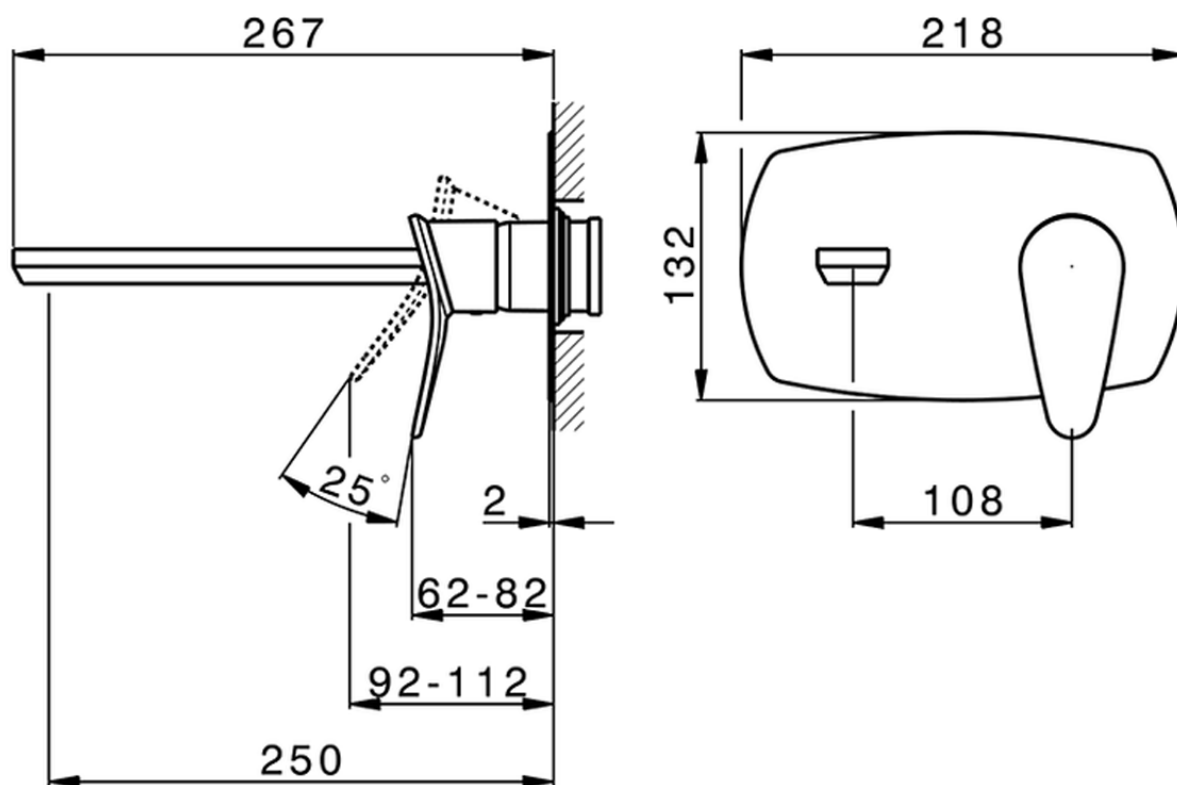

Parte esterna monocomando lavabo a parete HARLOCK\_HC005515

HC005515

<https://huberitalia.com/parte-esterna-monocomando-lavabo-a-parete-harlock-hc005515>

Piastra/Plate/Plaque/Platte/Placa

2-3mm: XX 56-76

10mm: XX 48-68