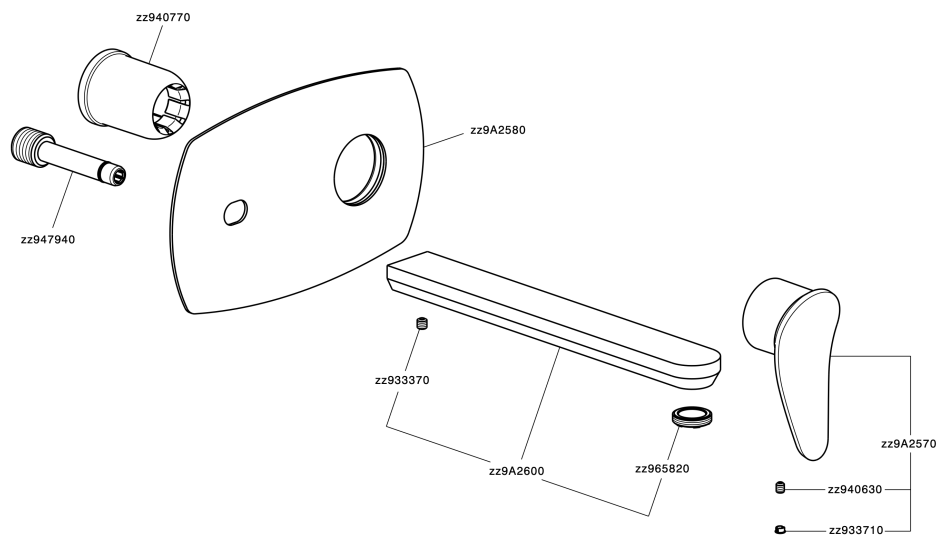

Parte esterna monocomando lavabo a parete HARLOCK_HC005515

MODELLO **HC005515**

Parte esterna monocomando lavabo a parete, senza parte incasso, bocca L.250 mm, per art. Easy-Box ZB002450 e art. ZB025510

Parte esterna monocomando lavabo a parete HARLOCK_HC005515

HC005515

<https://huberitalia.com/parte-esterna-monocomando-lavabo-a-parete-harlock-hc005515>

Parte incasso monocomando lavabo a parete Easy-Box INCASSO_ZB002450

MODELLO **ZB002450**

Parte incasso monocomando lavabo a parete Easy-Box, con scatola di protezione, senza parte esterna

FINITURE DISPONIBILI

CARATTERISTICHE

Incasso **1**
 Ricambio Cartuccia **ZZ95409000**
Cartuccia Monocomando 35 mm

Piastra/Plate/Plaque/Platte/Placa

2-3mm: XX 56-76

10mm: XX 48-68

EcoStop

Con il Dispositivo EcoStop l'apertura dell'acqua avviene con un punto duro al 50% circa della portata. Un fermo a metà apertura, da vincere con una leggera forza solo e soltanto quando ci sia una reale necessità di richiesta d'acqua alla massima portata. Ciò permette di consumare fino al 50% in meno di acqua.