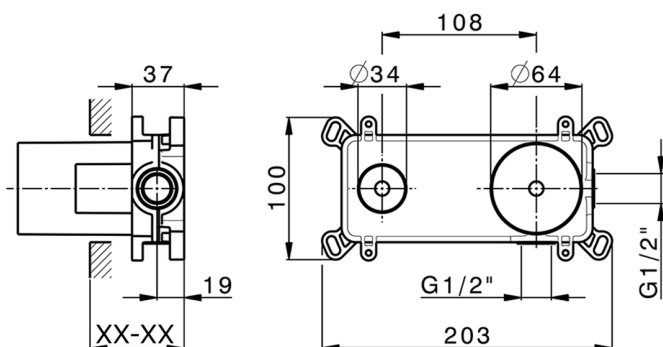

Parte esterna monocomando lavabo a parete HARLOCK_HC005515

MODELLO **HC005515**

Parte esterna monocomando lavabo a parete, senza parte incasso, bocca L.250 mm, per art. Easy-Box ZB002450 e art. ZB025510

MODELLO **ZB002450**

Parte incasso monocomando lavabo a parete Easy-Box, con scatola di protezione, senza parte esterna

FINITURE DISPONIBILI

CARATTERISTICHE

Incasso **1**
 Ricambio Cartuccia **ZZ95409000**
Cartuccia Monocomando 35 mm

Piastra/Plate/Plaque/Platte/Placa

2-3mm: XX 56-76

10mm: XX 48-68

EcoStop

Con il Dispositivo EcoStop l'apertura dell'acqua avviene con un punto duro al 50% circa della portata. Un fermo a metà apertura, da vincere con una leggera forza solo e soltanto quando ci sia una reale necessità di richiesta d'acqua alla massima portata. Ciò permette di consumare fino al 50% in meno di acqua.