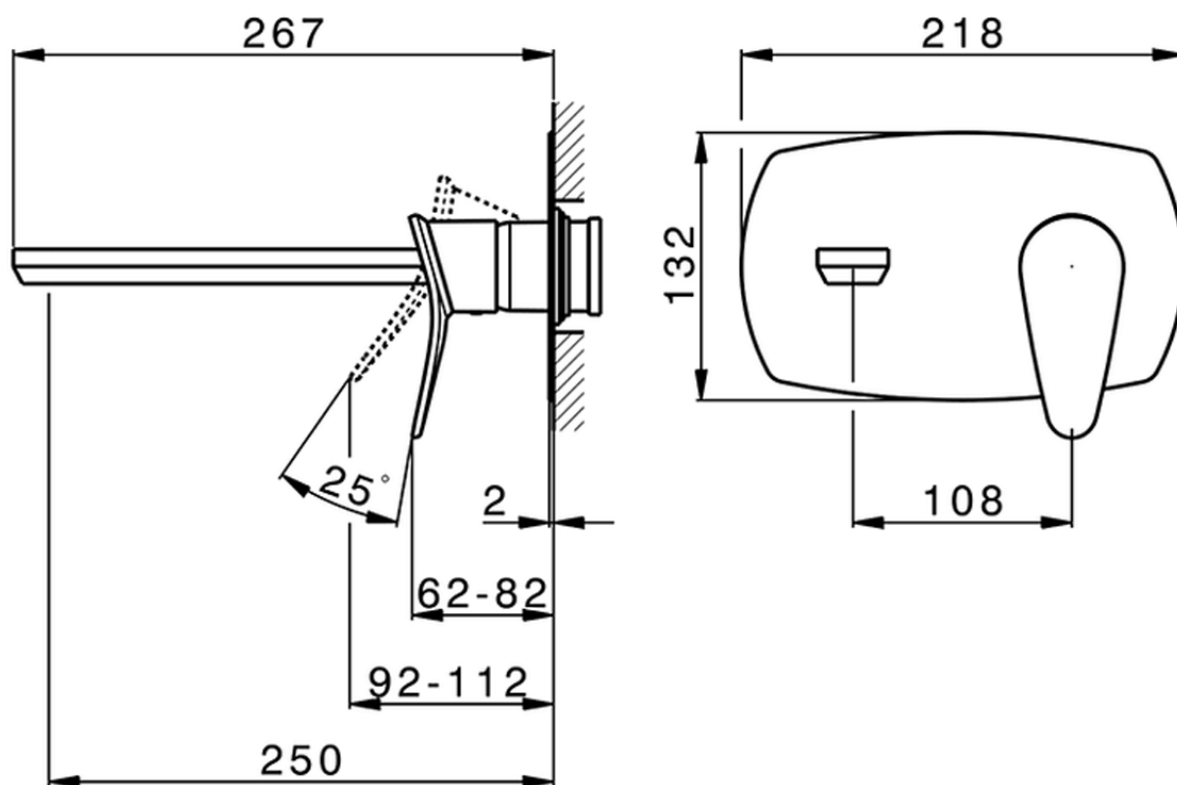

Parte esterna monocomando lavabo a parete HARLOCK_HC005515

HC005515

<https://huberitalia.com/parte-esterna-monocomando-lavabo-a-parete-harlock-hc005515>

Piastra/Plate/Plaque/Platte/Placa

2-3mm: XX 56-76

10mm: XX 48-68