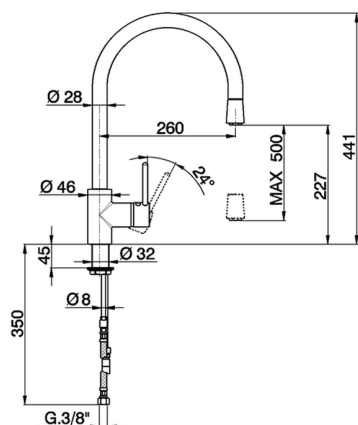

Miscelatore monocomando lavello docc. estraibile KITCHEN_LL401570

MODELLO **LL401570**

Miscelatore monocomando lavello
docc.estraibile,bocca girevole,flex Ottone 175 cm

FINITURE DISPONIBILI

21 21 Cromo

CARATTERISTICHE

Ricambio Cartuccia **ZZ93196000**

Cartuccia Monocomando 38 mm

2024-12-21