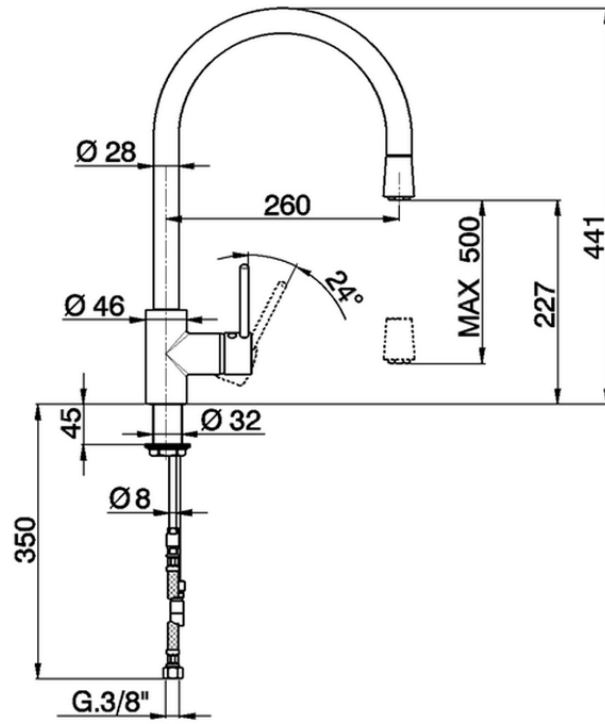

Miscelatore monocomando lavello docc. estraibile KITCHEN\_LL401570

LL401570

<https://www.huberitalia.com/miscelatore-monocomando-lavello-docc-estraiabile-kitchen-ll401570>

2024-12-21