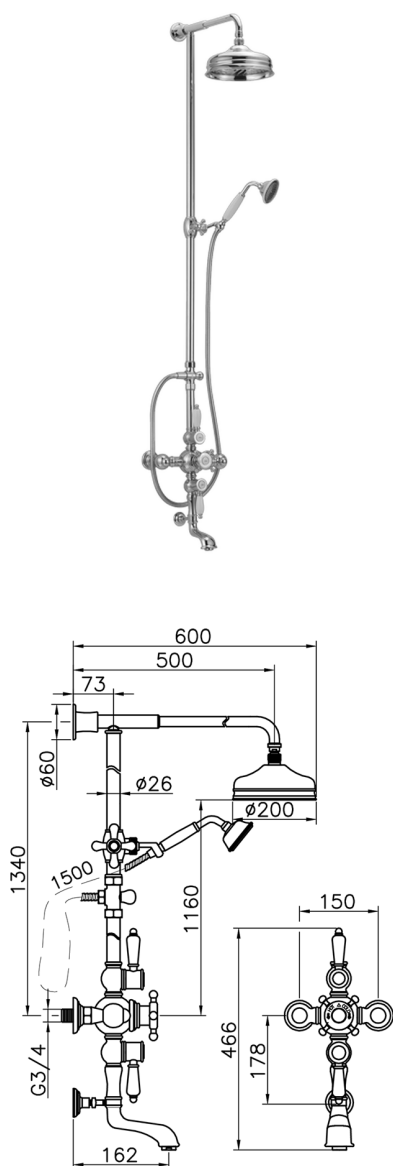

Colonna vasca termostatica 3 funzioni COLUMNS_592.VN21H.

MODELLO **592.VN21H.**

Colonna vasca termostatica 3 funzioni,deviatore 2 uscite,colonna fissa,2 rubinetti d'arresto,supporto doccetta scorrevole,doccetta monogetto Classica D.78 mm in Ottone,soffione tondo D.200 mm in Ottone,flex Ottone 150 cm

FINITURE DISPONIBILI

-  **AC** AC Nichel Satinato Spazzolato
-  **AG** AG Oro Antico
-  **BA** BA Vecchio Bronzo
-  **CR** CR Cromo

CARATTERISTICHE

Ricambio Cartuccia **24.04A.PP**

Cartuccia Termostatica Plus P 8X20