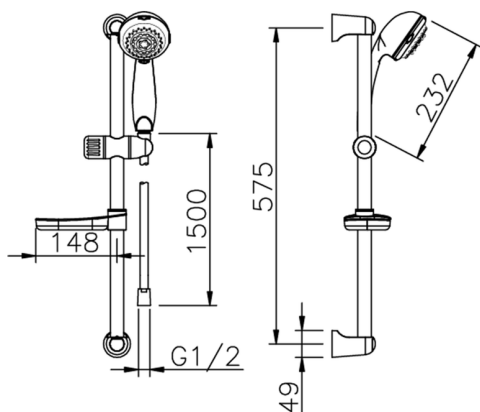

## Completo doccia saliscendi SHOWER\_62.36H.

MODELLO **62.36H.**

Completo doccia saliscendi, asta 57 cm con supporto scorrevole, doccetta 5 getti, flex Ottone 150 cm

FINITURE DISPONIBILI

CARATTERISTICHE

2024-11-21