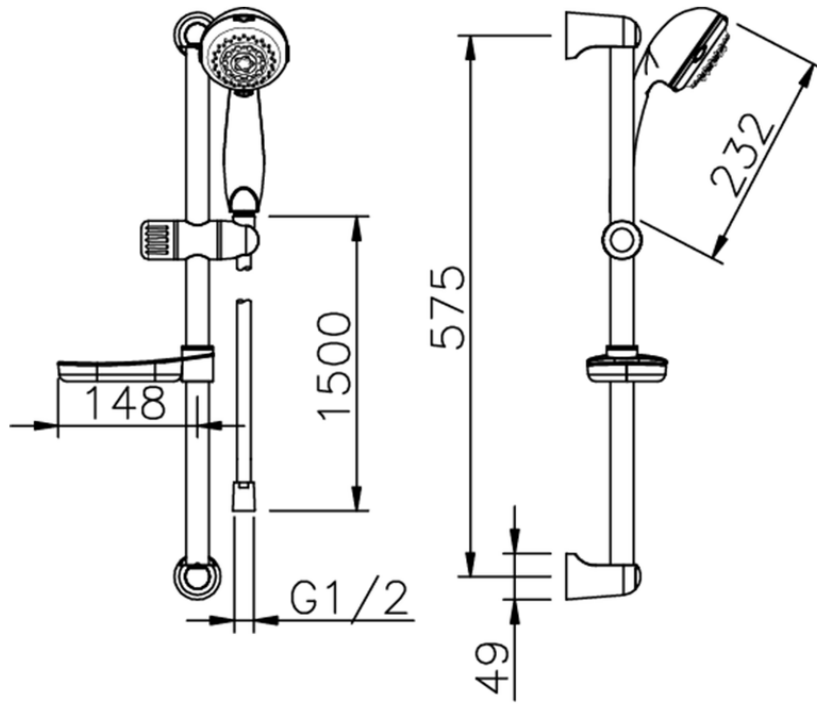

## Completo doccia saliscendi SHOWER\_62.36H.

62.36H.

<https://huberitalia.com/completo-doccia-saliscendi-shower-62-36h>

2024-11-21