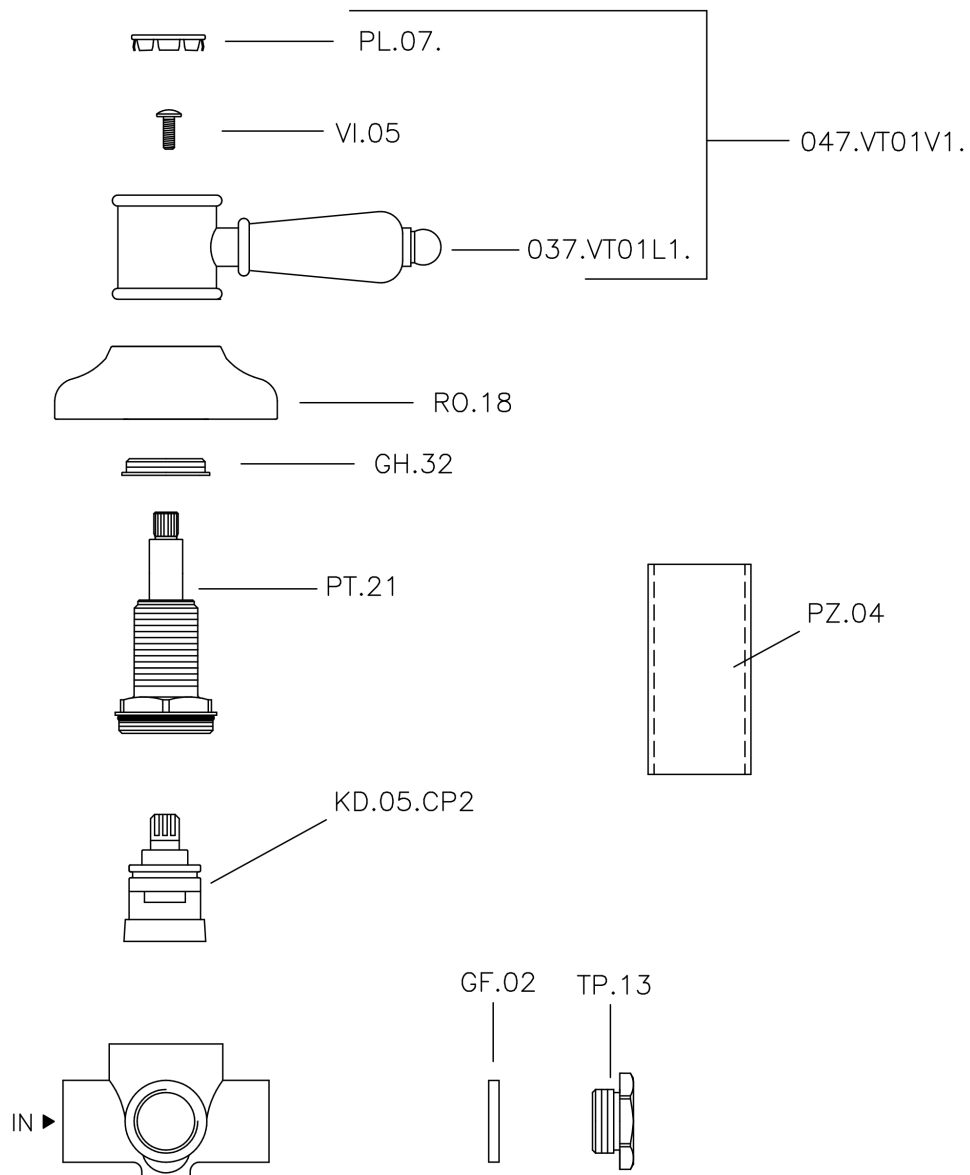

Deviatore incasso 2 uscite VICTORIAN_653.VT01H.

MODELLO **653.VT01H.**

Deviatore incasso 2 uscite, uscite 1/2" F

FINITURE DISPONIBILI

-  **AG** AG Oro Antico
-  **BA** BA Vecchio Bronzo
-  **CR** CR Cromo
-  **NS** NS Nichel Spazzolato
-  **2W** 2W Oro Spazzolato

CARATTERISTICHE

Installazione **Incasso**

Deviatore incasso 2 uscite VICTORIAN_653.VT01H.

653.VT01H.

<https://www.huberitalia.com/deviatore-incasso-2-uscite-victorian-653-vt01h>

2025-02-23