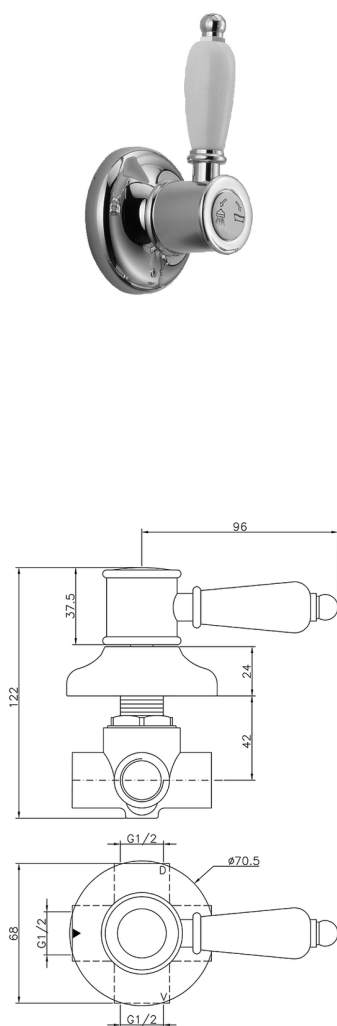

Deviatore incasso 2 uscite VICTORIAN_653.VT01H.

MODELLO **653.VT01H.**

Deviatore incasso 2 uscite, uscite 1/2" F

FINITURE DISPONIBILI

-  **AG** AG Oro Antico
-  **BA** BA Vecchio Bronzo
-  **CR** CR Cromo
-  **NS** NS Nichel Spazzolato
-  **2W** 2W Oro Spazzolato

CARATTERISTICHE

Installazione **Incasso**

Deviatore incasso 2 uscite VICTORIAN_653.VT01H.

653.VT01H.

<https://www.huberitalia.com/deviatore-incasso-2-uscite-victorian-653-vt01h>

2025-02-23