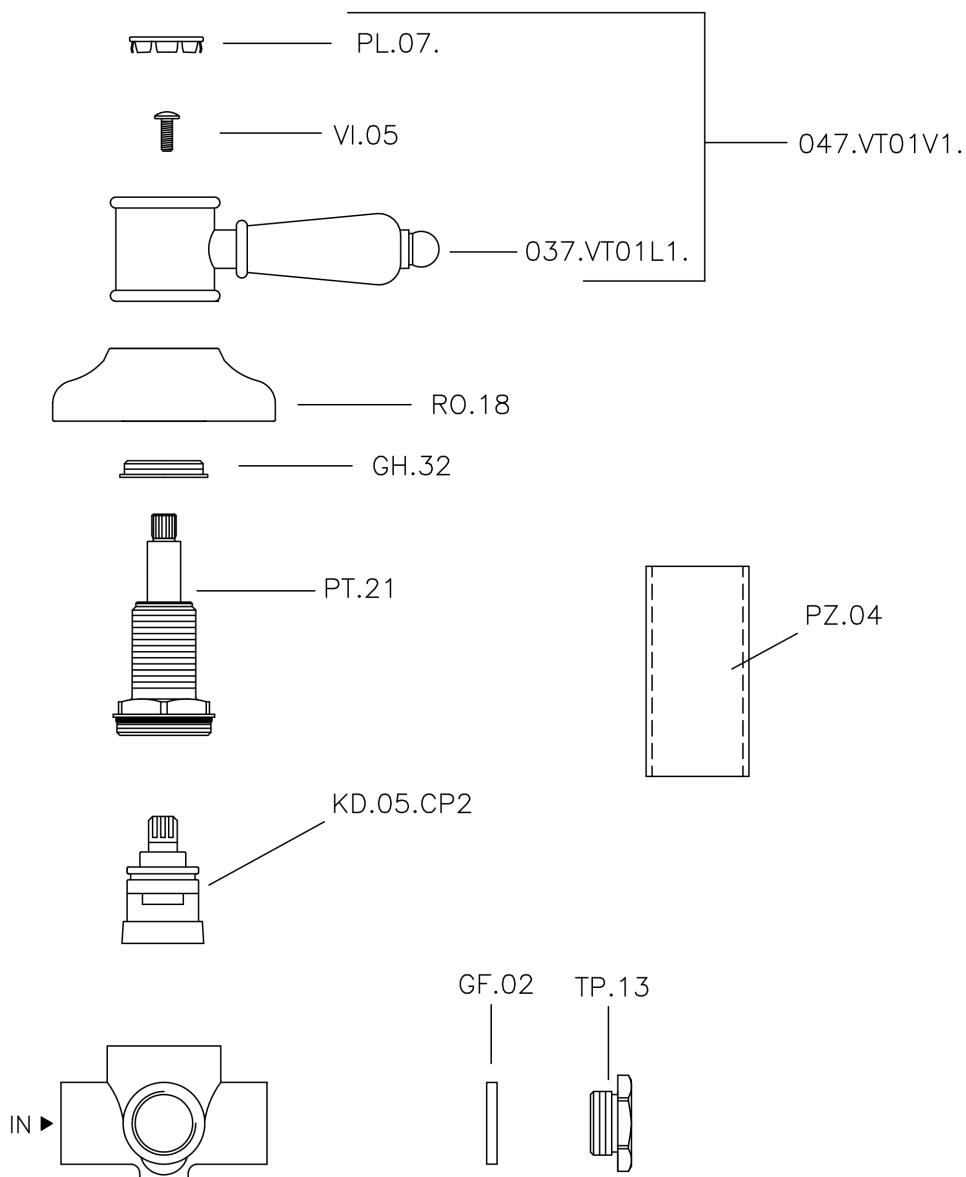

Deviatore incasso 2 uscite VICTORIAN_653.VT01H.

MODELLO **653.VT01H.**

Deviatore incasso 2 uscite, uscite 1/2" F

FINITURE DISPONIBILI

-  **AG** AG Oro Antico
-  **BA** BA Vecchio Bronzo
-  **CR** CR Cromo
-  **NS** NS Nichel Spazzolato
-  **2W** 2W Oro Spazzolato

CARATTERISTICHE

Installazione **Incasso**

Deviatore incasso 2 uscite VICTORIAN_653.VT01H.

653.VT01H.

<https://www.huberitalia.com/deviatore-incasso-2-uscite-victorian-653-vt01h>

2025-02-23