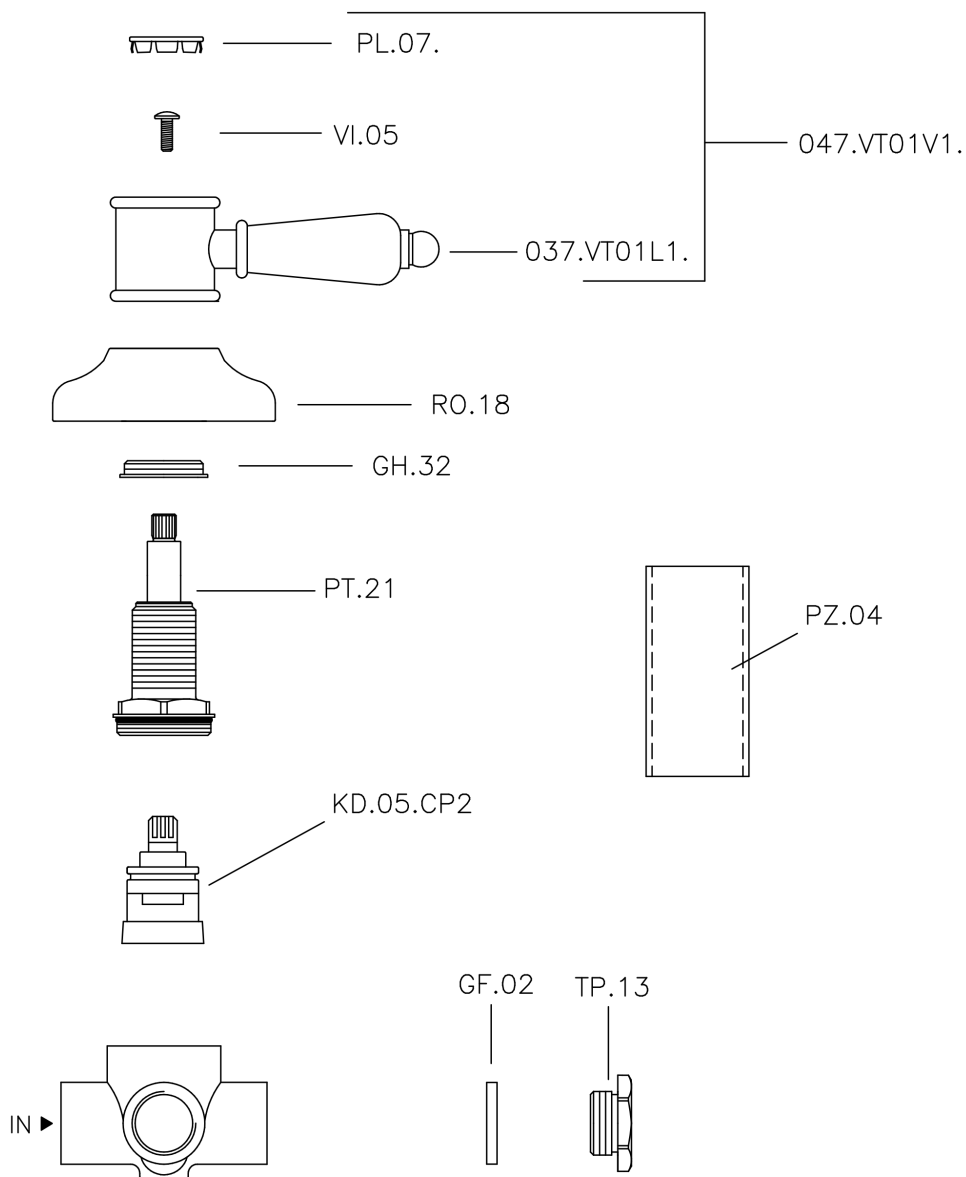

## Deviatore incasso 2 uscite VICTORIAN\_653.VT01H.

653.VT01H.

<https://www.huberitalia.com/deviatore-incasso-2-uscite-victorian-653-vt01h>

2025-02-23