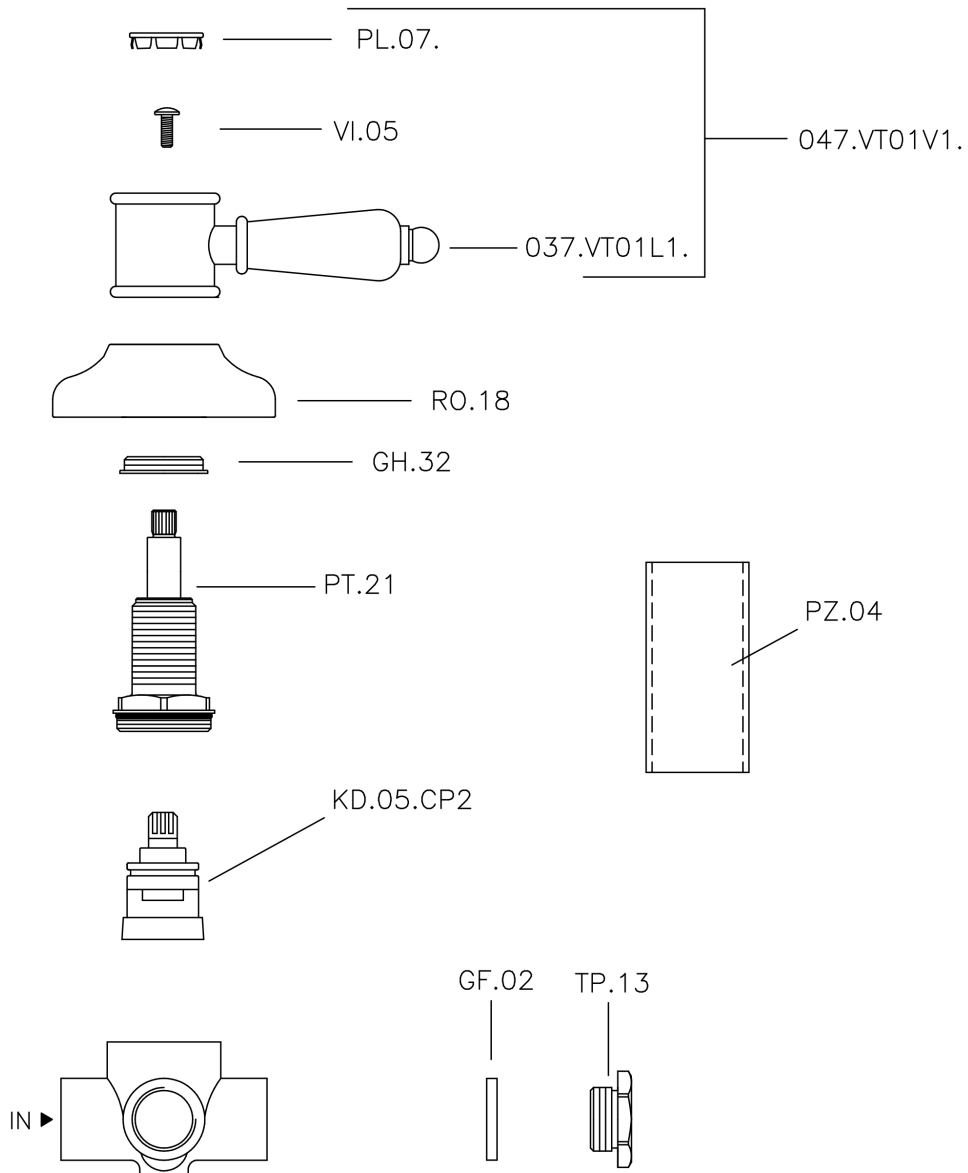

Deviatore incasso 2 uscite VICTORIAN_653.VT01H.

MODELLO **653.VT01H.**

Deviatore incasso 2 uscite, uscite 1/2" F

FINITURE DISPONIBILI

-  **AG** AG Oro Antico
-  **BA** BA Vecchio Bronzo
-  **CR** CR Cromo
-  **NS** NS Nichel Spazzolato
-  **2W** 2W Oro Spazzolato

CARATTERISTICHE

Installazione **Incasso**

Deviatore incasso 2 uscite VICTORIAN_653.VT01H.

653.VT01H.

<https://www.huberitalia.com/deviatore-incasso-2-uscite-victorian-653-vt01h>

2025-02-23