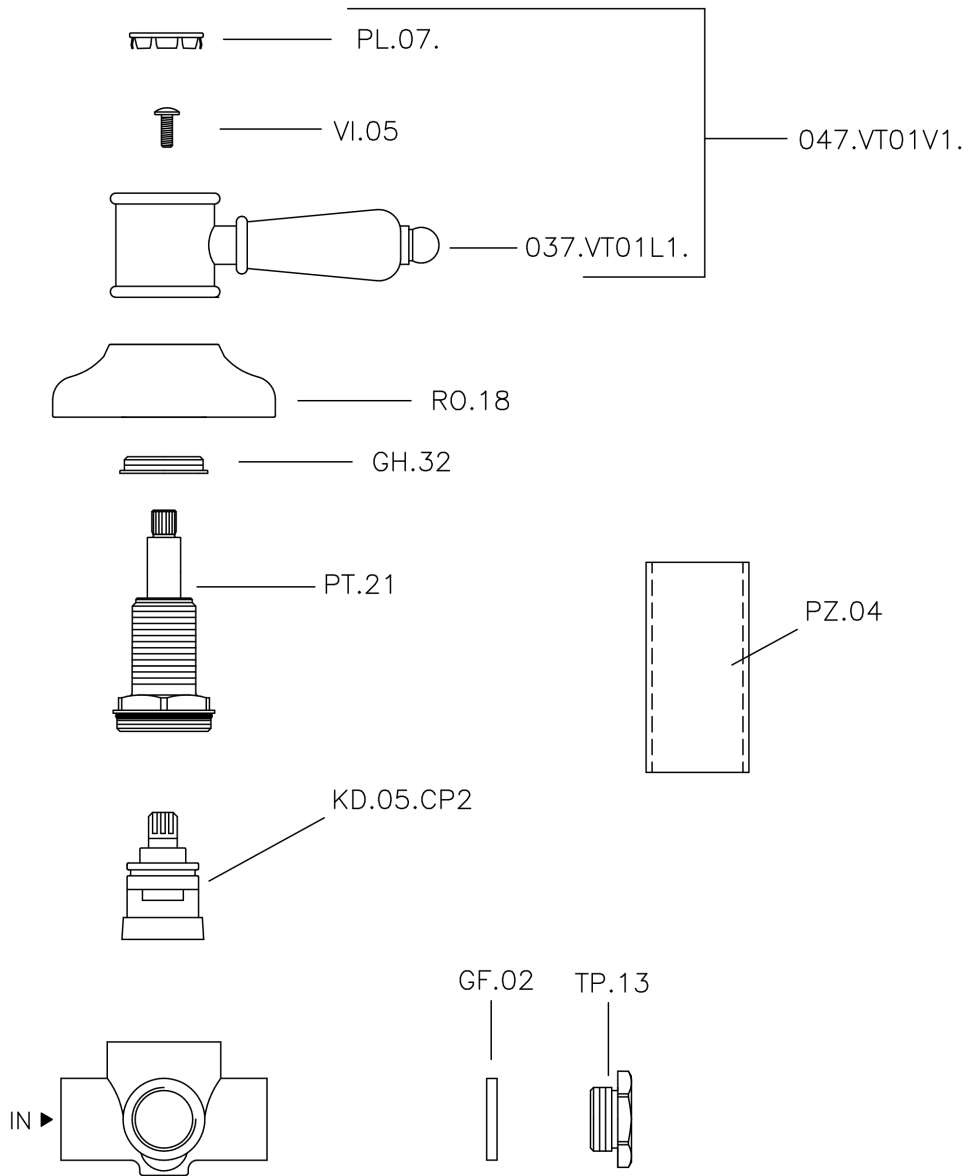

Deviatore incasso 2 uscite VICTORIAN_653.VT01H.

MODELLO **653.VT01H.**

Deviatore incasso 2 uscite, uscite 1/2" F

FINITURE DISPONIBILI

-  **AG** AG Oro Antico
-  **BA** BA Vecchio Bronzo
-  **CR** CR Cromo
-  **NS** NS Nichel Spazzolato
-  **2W** 2W Oro Spazzolato

CARATTERISTICHE

Installazione **Incasso**

Deviatore incasso 2 uscite VICTORIAN_653.VT01H.

653.VT01H.

<https://www.huberitalia.com/deviatore-incasso-2-uscite-victorian-653-vt01h>

2025-02-22