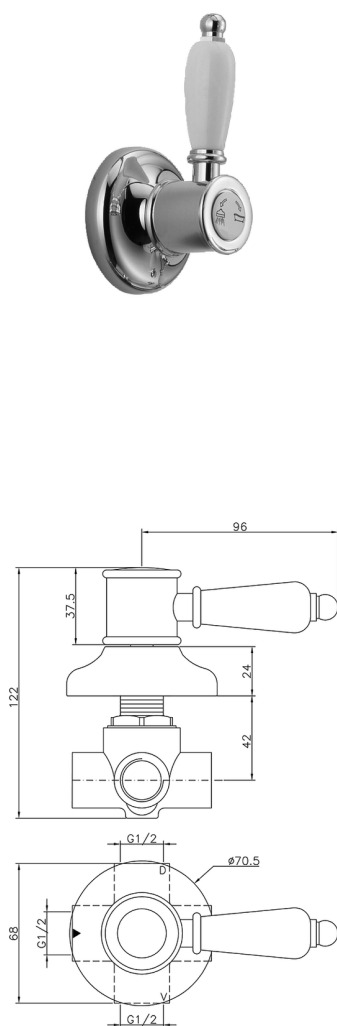

Deviatore incasso 2 uscite VICTORIAN_653.VT01H.

MODELLO **653.VT01H.**

Deviatore incasso 2 uscite, uscite 1/2" F

FINITURE DISPONIBILI

-  **AG** AG Oro Antico
-  **BA** BA Vecchio Bronzo
-  **CR** CR Cromo
-  **NS** NS Nichel Spazzolato
-  **2W** 2W Oro Spazzolato

CARATTERISTICHE

Installazione **Incasso**

Deviatore incasso 2 uscite VICTORIAN_653.VT01H.

653.VT01H.

<https://www.huberitalia.com/deviatore-incasso-2-uscite-victorian-653-vt01h>

2025-02-22