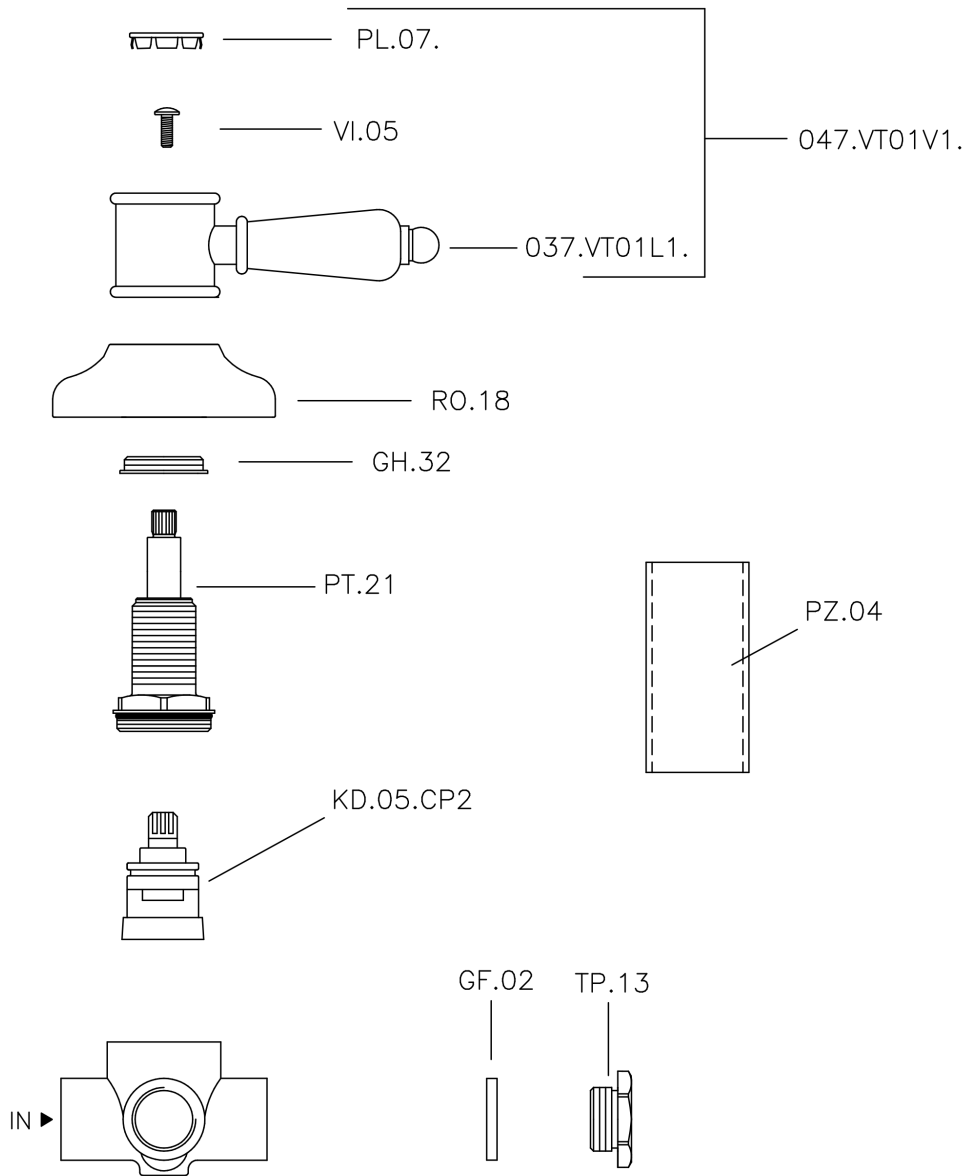

## Deviatore incasso 2 uscite VICTORIAN\_653.VT01H.

653.VT01H.

<https://www.huberitalia.com/deviatore-incasso-2-uscite-victorian-653-vt01h>

2025-02-22