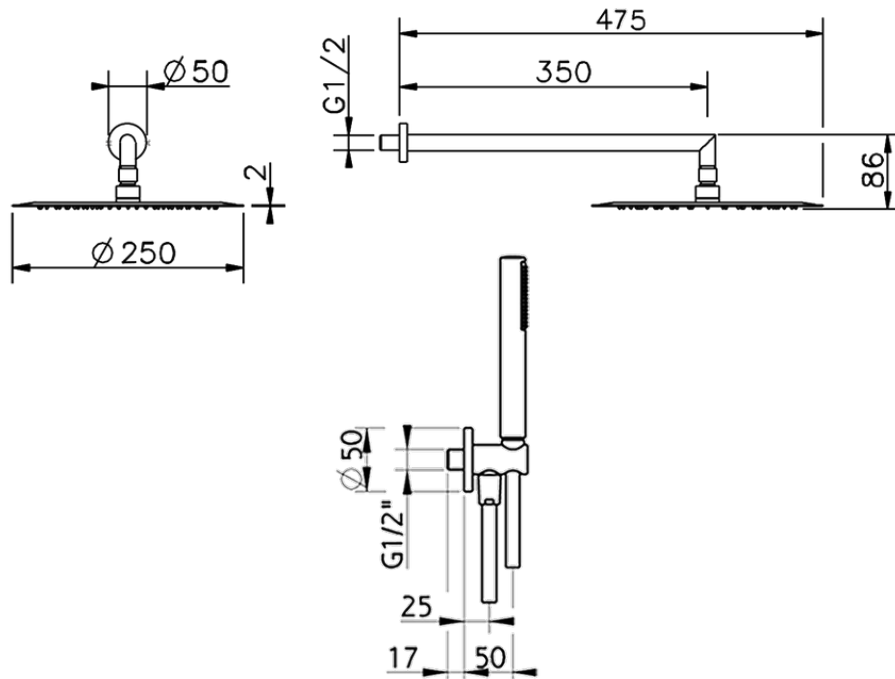

Kit braccio doccia con presa d'acqua SHOWER_SS0K0020

SS0K0020

<https://www.huberitalia.com/kit-braccio-doccia-con-presa-dacqua-shower-ss0k0020>

2024-12-22