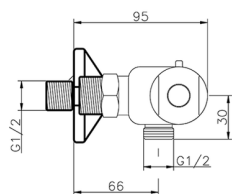

Termostatico

Il Termostatico Huber è il tuo personale gestore dell'acqua che ti aiuta a gestire e controllare acqua ed energia senza sprechi.