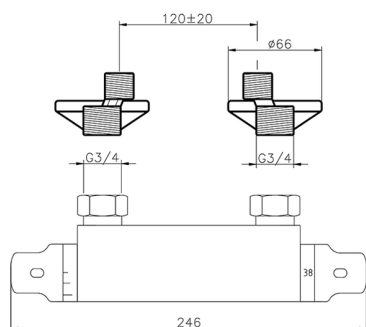

Termostatico

Il Termostatico Huber è il tuo personale gestore dell'acqua che ti aiuta a gestire e controllare acqua ed energia senza sprechi.

2025-02-22