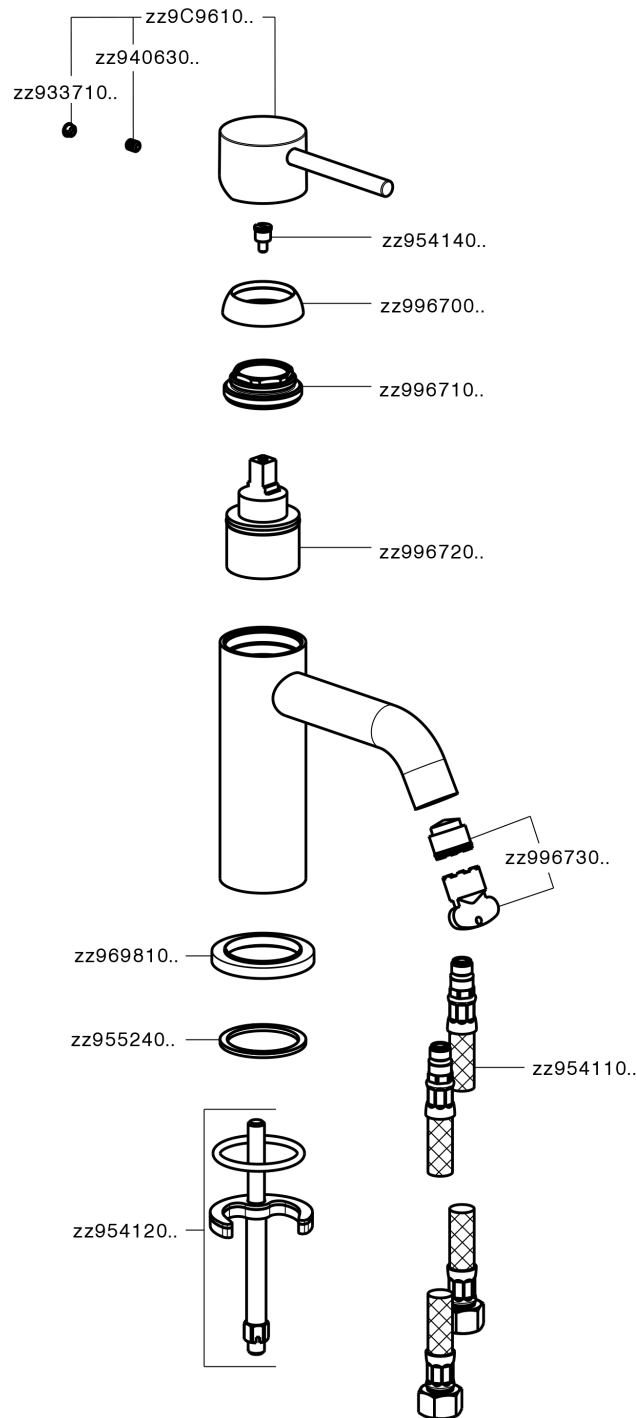

Miscelatore monocomando lavabo K2_K2000540

K2000540

<https://www.huberitalia.com/miscelatore-monocomando-lavabo-k2-k2000540>

2025-02-22