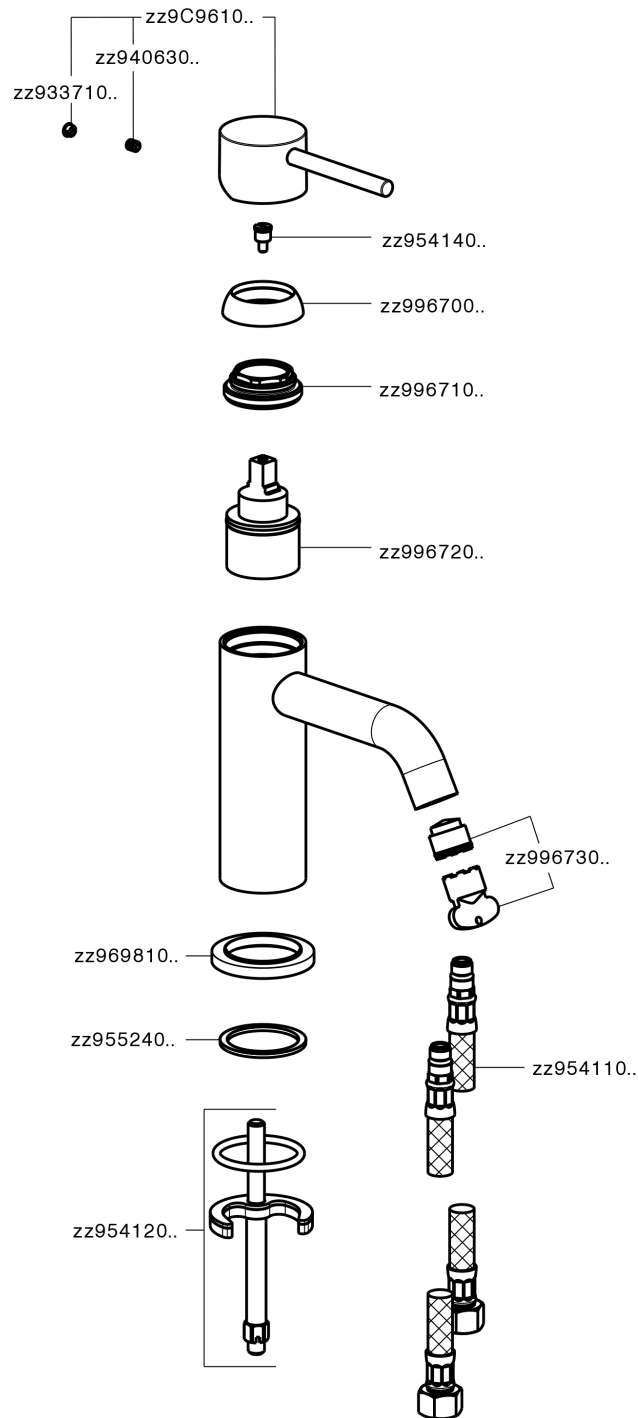

Miscelatore monocomando lavabo K2_K2000540

K2000540

<https://www.huberitalia.com/miscelatore-monocomando-lavabo-k2-k2000540>

2025-02-22