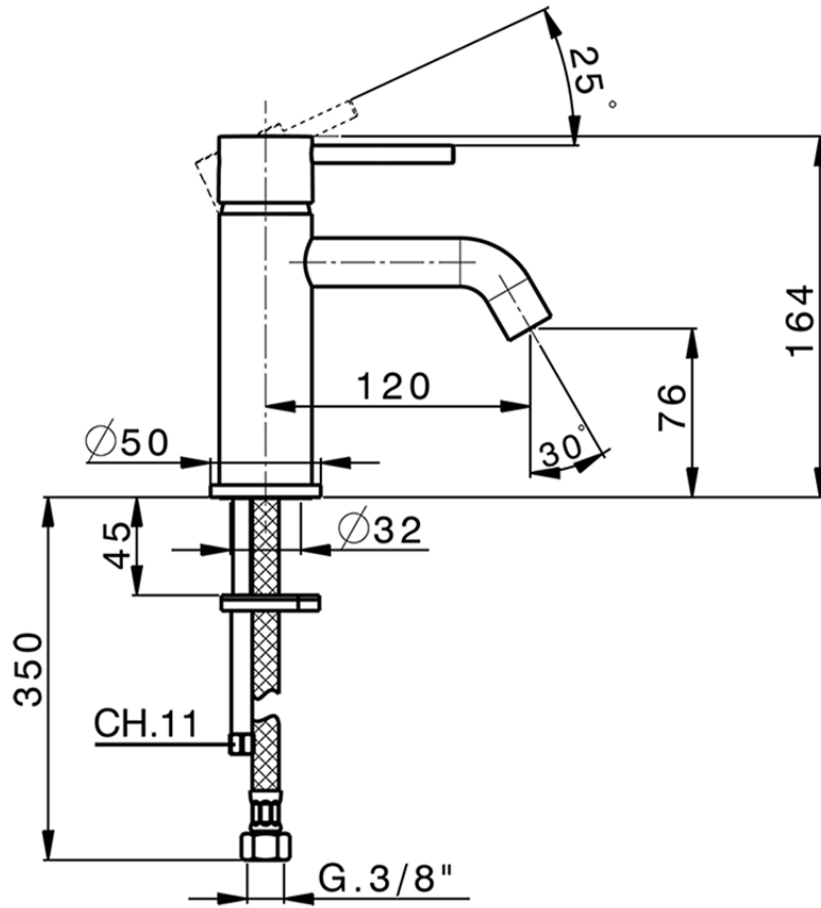

Miscelatore monocomando lavabo K2_K2000540

K2000540

<https://www.huberitalia.com/miscelatore-monocomando-lavabo-k2-k2000540>

2025-02-22