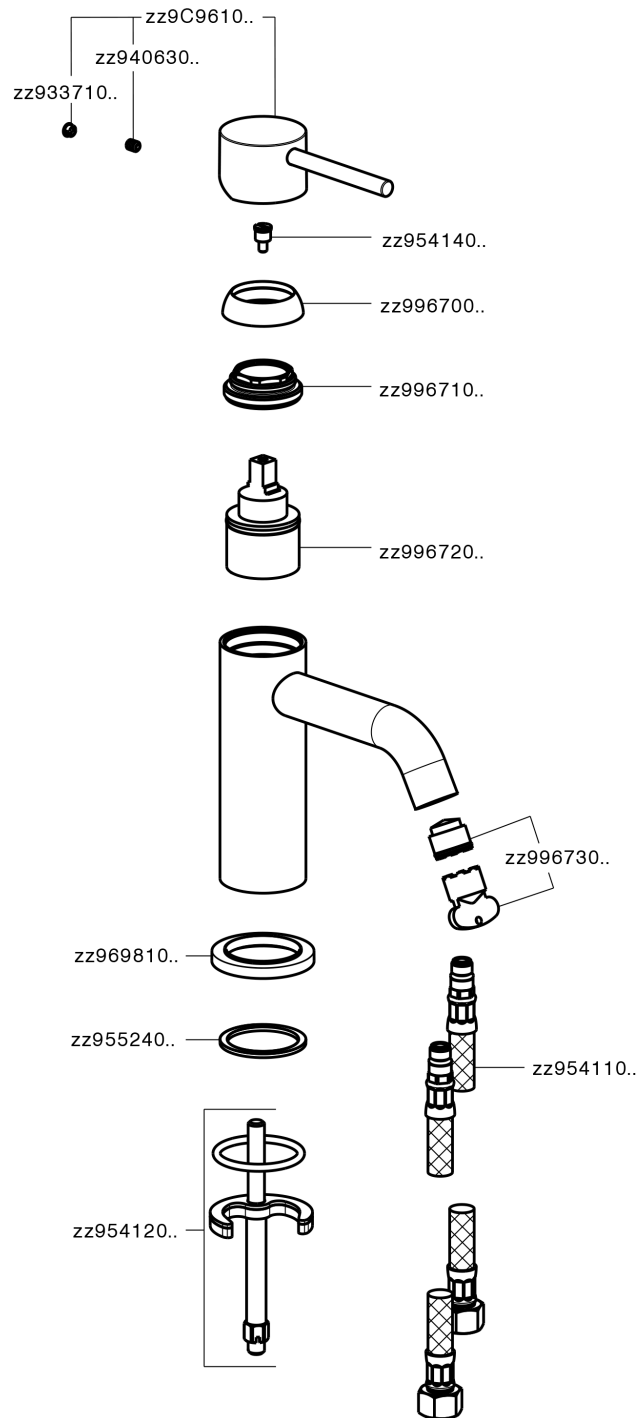

Miscelatore monocomando lavabo K2_K2000540

MODELLO **K2000540**

Miscelatore monocomando lavabo, senza scarico, flex inox G.3/8"

FINITURE DISPONIBILI

-  **21** 21 Cromo
-  **26** 26 Vecchio Rame
-  **2F** 2F Nichel Spazzolato
-  **2W** 2W Oro Spazzolato
-  **40** 40 Nero Opaco
-  **4Q** 4Q Bianco Opaco

CARATTERISTICHE

Ricambio Cartuccia **ZZ99672000**

Cartuccia Monocomando 35 mm

EcoStop

Con il Dispositivo EcoStop l'apertura dell'acqua avviene con un punto duro al 50% circa della portata. Un fermo a metà apertura, da vincere con una leggera forza solo e soltanto quando ci sia una reale necessità di richiesta d'acqua alla massima portata. Ciò permette di consumare fino al 50% in meno di acqua.

Miscelatore monocomando lavabo K2_K2000540

K2000540

<https://www.huberitalia.com/miscelatore-monocomando-lavabo-k2-k2000540>

2025-02-23