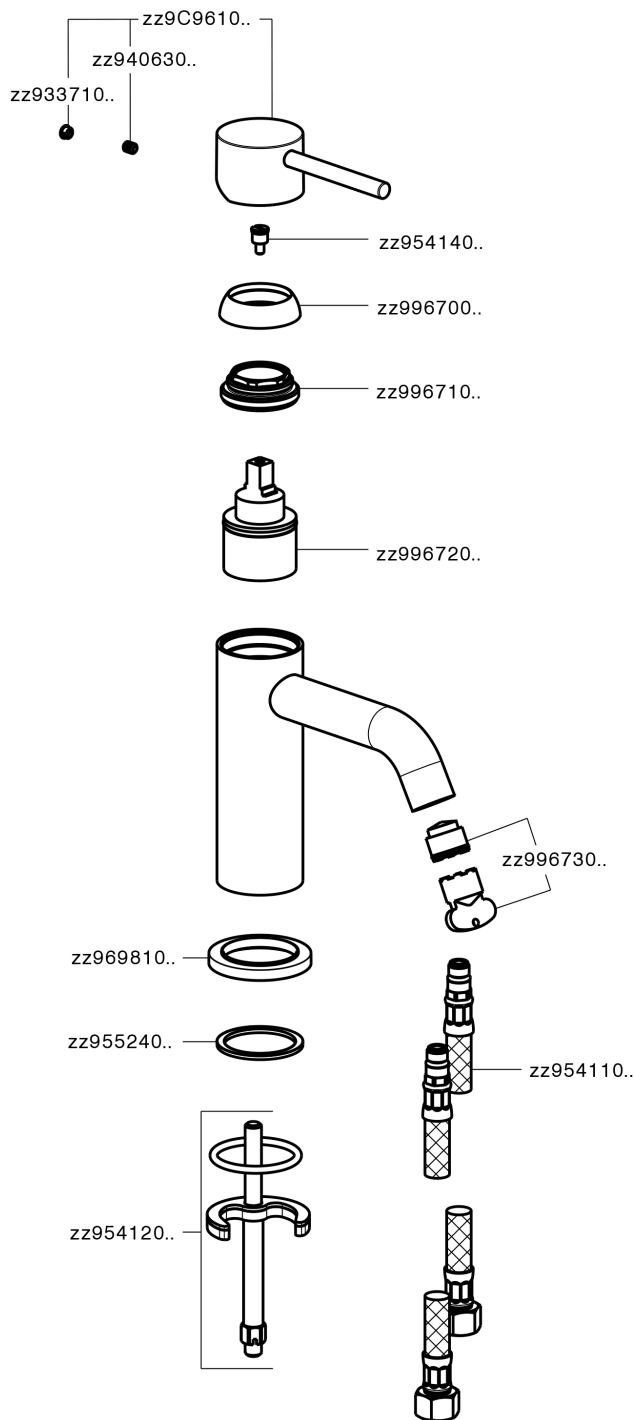

## Miscelatore monocomando lavabo K2\_K2000540

K2000540

<https://www.huberitalia.com/miscelatore-monocomando-lavabo-k2-k2000540>

2025-02-23