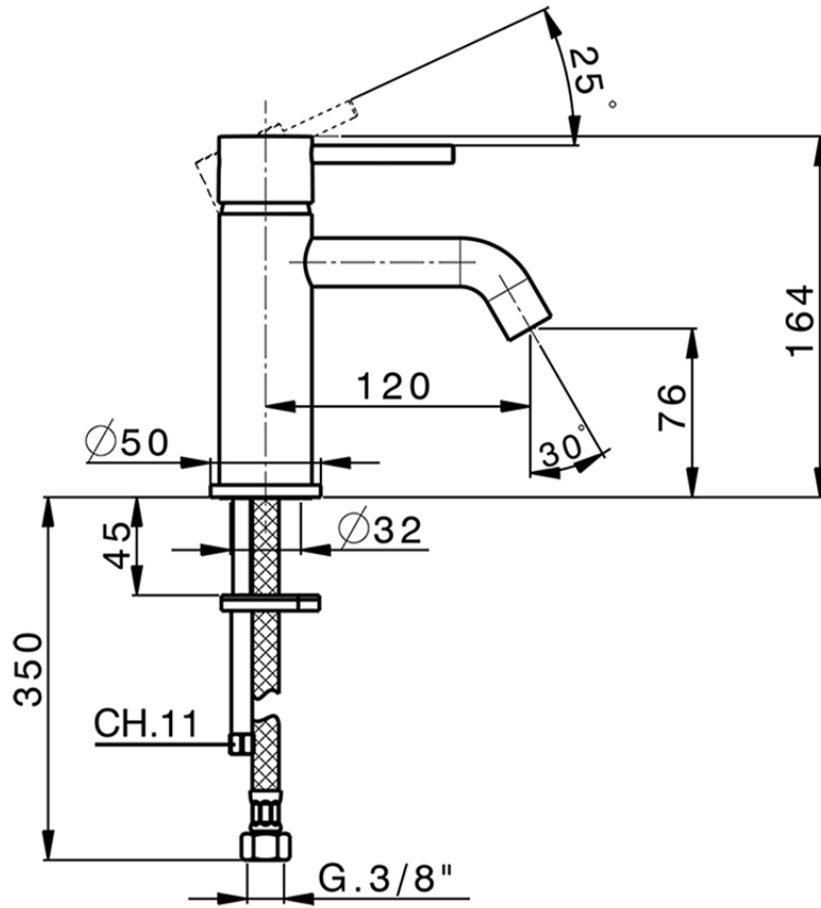

Miscelatore monocomando lavabo K2_K2000540

K2000540

<https://www.huberitalia.com/miscelatore-monocomando-lavabo-k2-k2000540>

2025-02-23