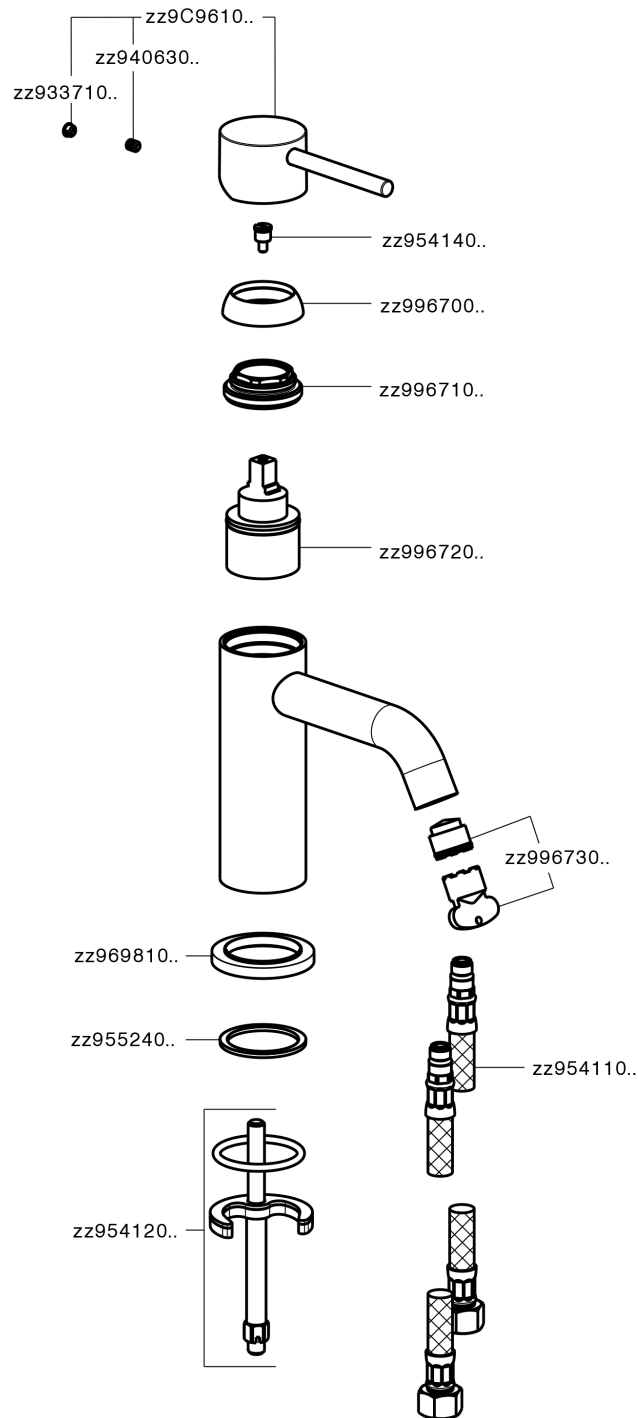

Miscelatore monocomando lavabo K2_K2000540

K2000540

<https://www.huberitalia.com/miscelatore-monocomando-lavabo-k2-k2000540>

2025-02-23