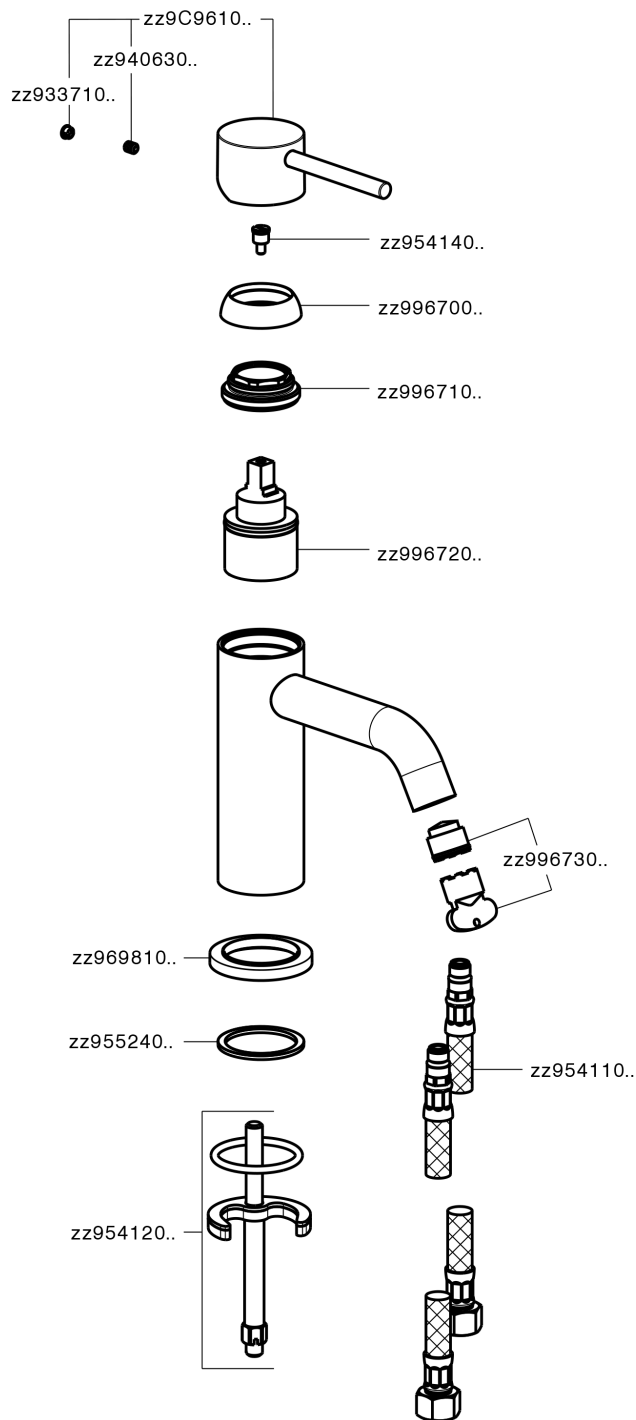

Miscelatore monocomando lavabo K2_K2000540

MODELLO **K2000540**

Miscelatore monocomando lavabo, senza scarico, flex inox G.3/8"

FINITURE DISPONIBILI

-  **21** 21 Cromo
-  **26** 26 Vecchio Rame
-  **2F** 2F Nichel Spazzolato
-  **2W** 2W Oro Spazzolato
-  **40** 40 Nero Opaco
-  **4Q** 4Q Bianco Opaco

CARATTERISTICHE

Ricambio Cartuccia **ZZ99672000**

Cartuccia Monocomando 35 mm

EcoStop

Con il Dispositivo EcoStop l'apertura dell'acqua avviene con un punto duro al 50% circa della portata. Un fermo a metà apertura, da vincere con una leggera forza solo e soltanto quando ci sia una reale necessità di richiesta d'acqua alla massima portata. Ciò permette di consumare fino al 50% in meno di acqua.

Miscelatore monocomando lavabo K2_K2000540

K2000540

<https://www.huberitalia.com/miscelatore-monocomando-lavabo-k2-k2000540>

2025-02-23