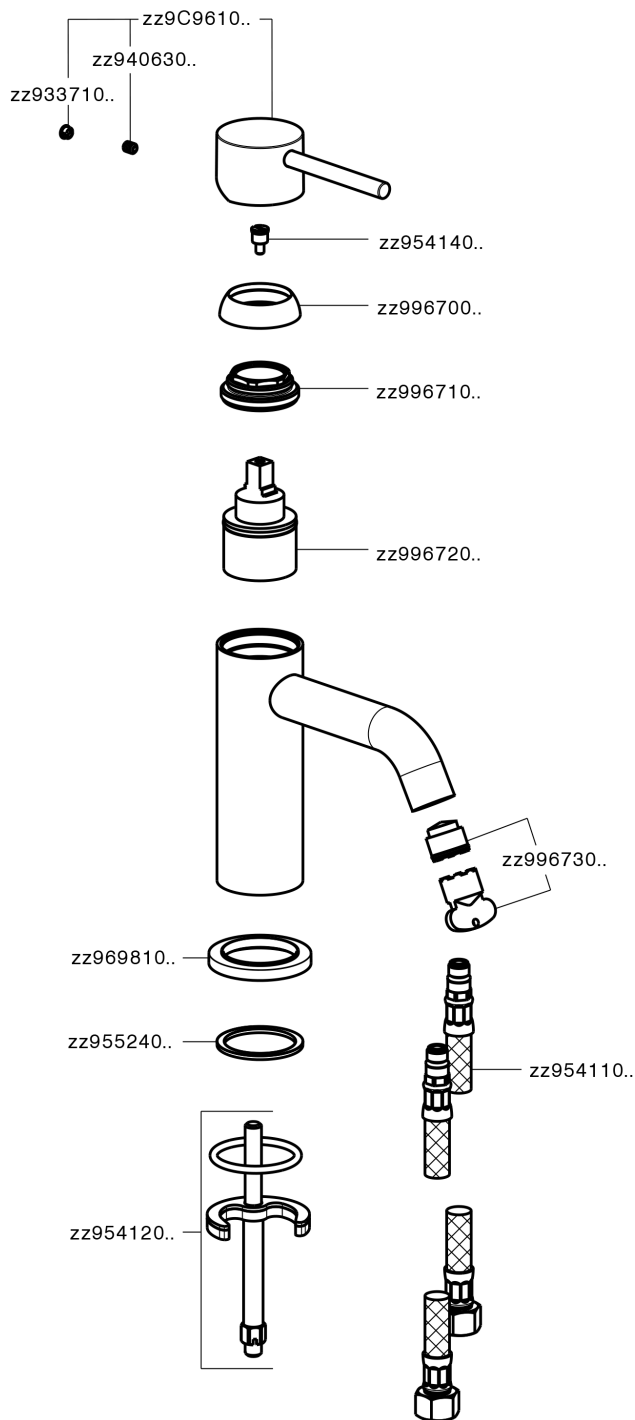

Miscelatore monocomando lavabo K2_K2000540

K2000540

<https://www.huberitalia.com/miscelatore-monocomando-lavabo-k2-k2000540>

2025-02-23