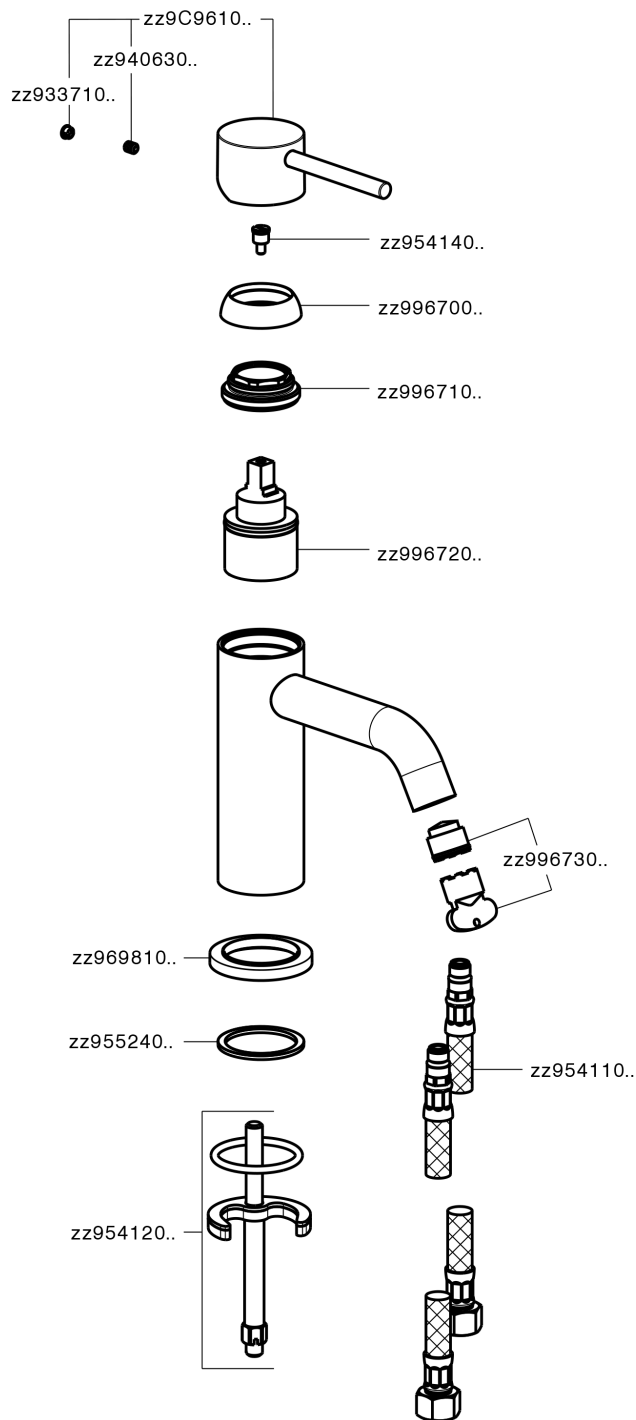

Miscelatore monocomando lavabo K2_K2000540

K2000540

<https://www.huberitalia.com/miscelatore-monocomando-lavabo-k2-k2000540>

2025-02-23