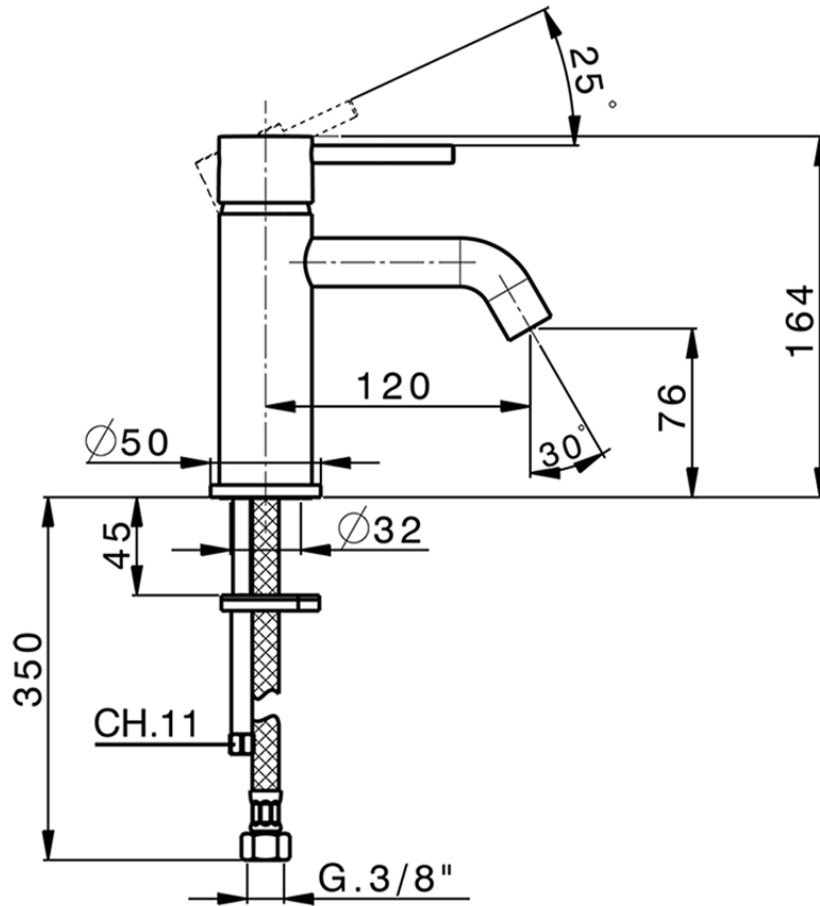

Miscelatore monocomando lavabo K2_K2000540

K2000540

<https://www.huberitalia.com/miscelatore-monocomando-lavabo-k2-k2000540>

2025-02-23