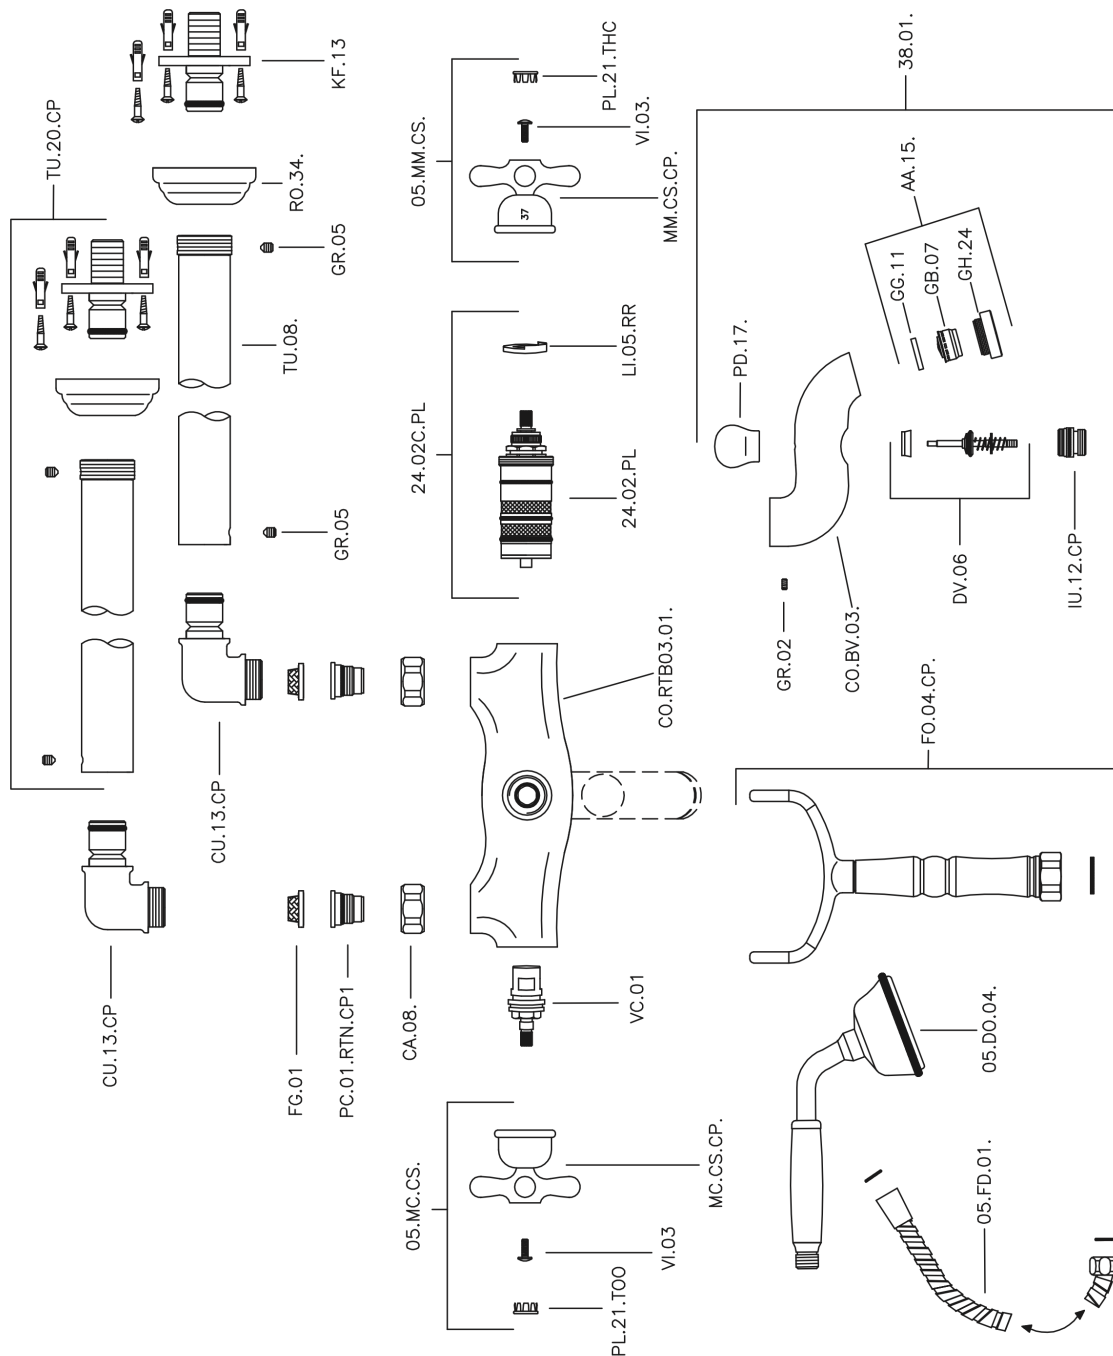

Miscelatore termostatico vasca a pavimento CROISETTE_CST39010

MODELLO **CST39010**

Miscelatore termostatico vasca a pavimento, supporto doccetta su forcella, doccetta monogetto Classica in Ottone D.53 mm, flex Ottone 150 cm

FINITURE DISPONIBILI

-  **21** 21 Cromo
-  **27** 27 Vecchio Bronzo
-  **2G** 2G Oro Antico
-  **2W** 2W Oro Spazzolato

CARATTERISTICHE

Ricambio Cartuccia **24.04A.PP**

Cartuccia Termostatica Plus P 8X20

Termostatico

Il Termostatico Huber è il tuo personale gestore dell'acqua che ti aiuta a gestire e controllare acqua ed energia senza sprechi.

Miscelatore termostatico vasca a pavimento CROISSETTE_CST39010

CST39010

<https://www.huberitalia.com/miscelatore-termostatico-vasca-a-pavimento-croisette-cst39010>