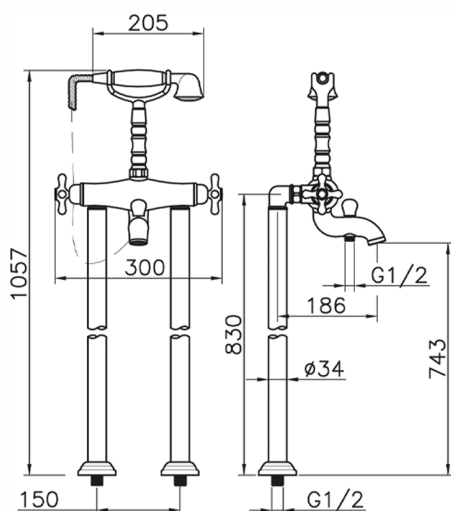

Miscelatore termostatico vasca a pavimento CROISETTE_CST39010

MODELLO **CST39010**

Miscelatore termostatico vasca a pavimento, supporto doccetta su forcella, doccetta monogetto Classica in Ottone D.53 mm, flex Ottone 150 cm

FINITURE DISPONIBILI

-  **21** 21 Cromo
-  **27** 27 Vecchio Bronzo
-  **2G** 2G Oro Antico
-  **2W** 2W Oro Spazzolato

CARATTERISTICHE

Ricambio Cartuccia **24.04A.PP**

Cartuccia Termostatica Plus P 8X20

Termostatico