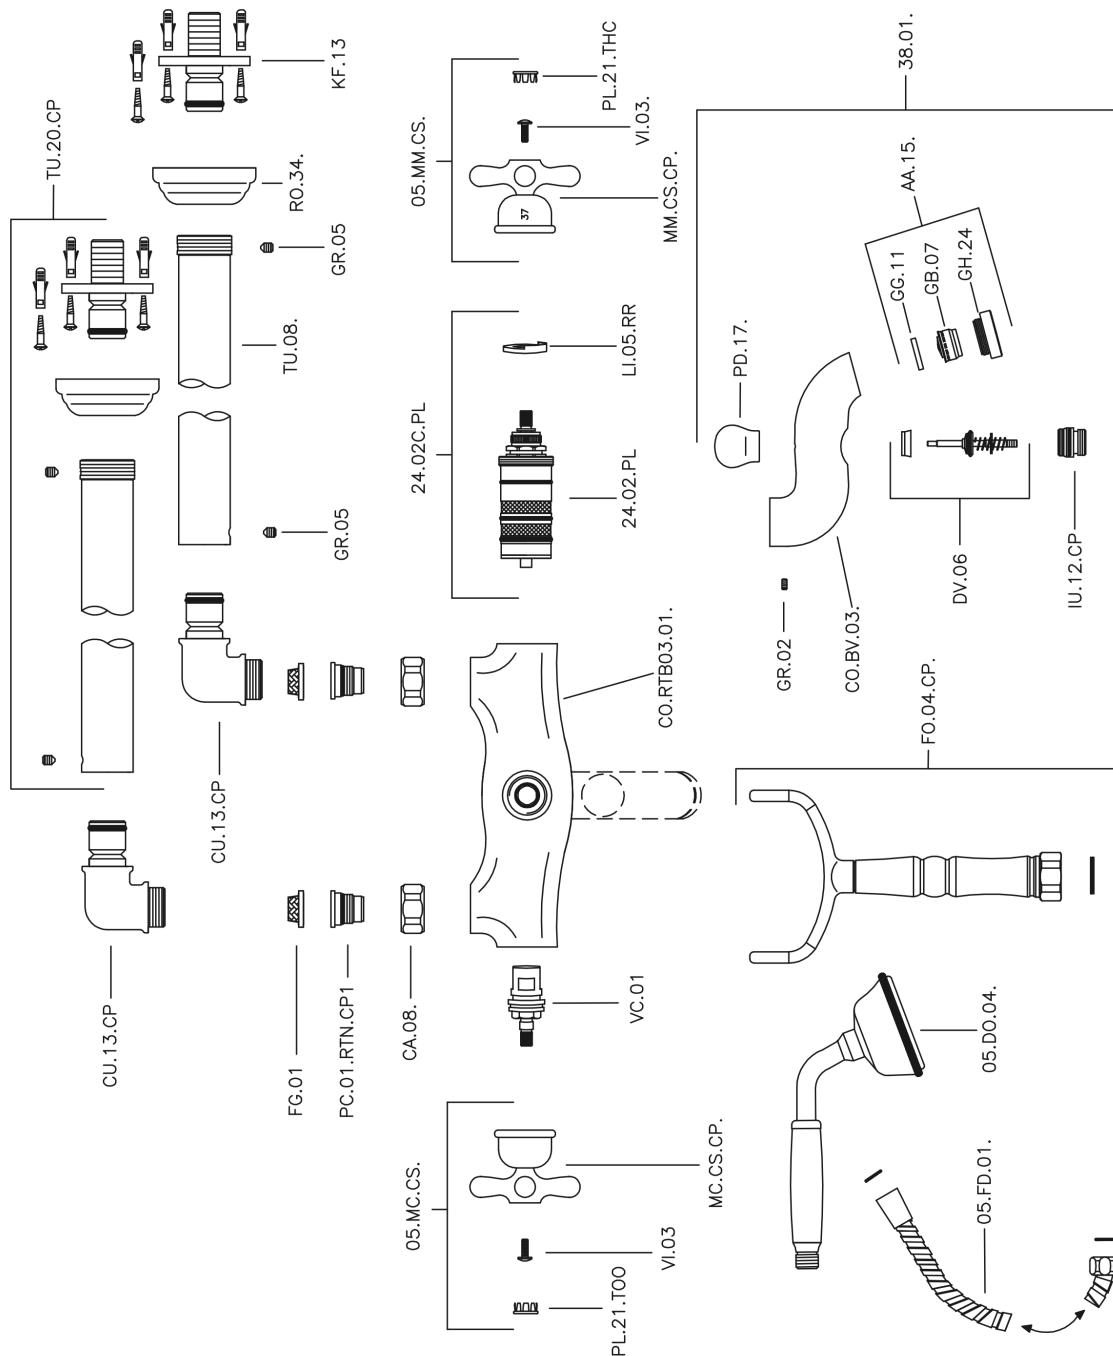

Miscelatore termostatico vasca a pavimento CROISSETTE_CST39010

CST39010

<https://www.huberitalia.com/miscelatore-termostatico-vasca-a-pavimento-croisette-cst39010>

2024-12-22