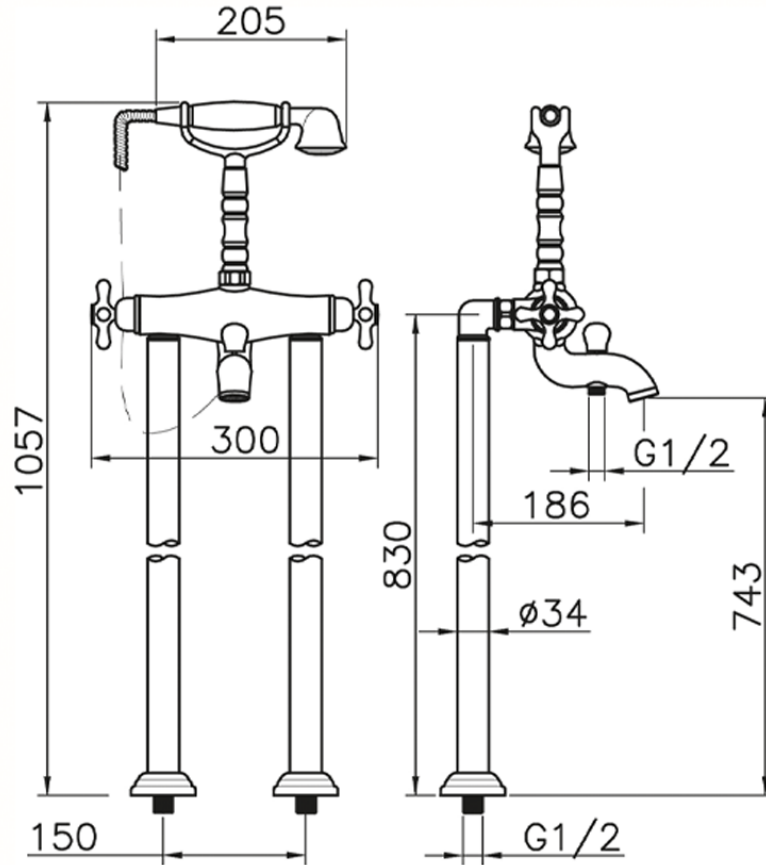

Miscelatore termostatico vasca a pavimento CROISSETTE\_CST39010

CST39010

<https://www.huberitalia.com/miscelatore-termostatico-vasca-a-pavimento-croisette-cst39010>

2024-12-22