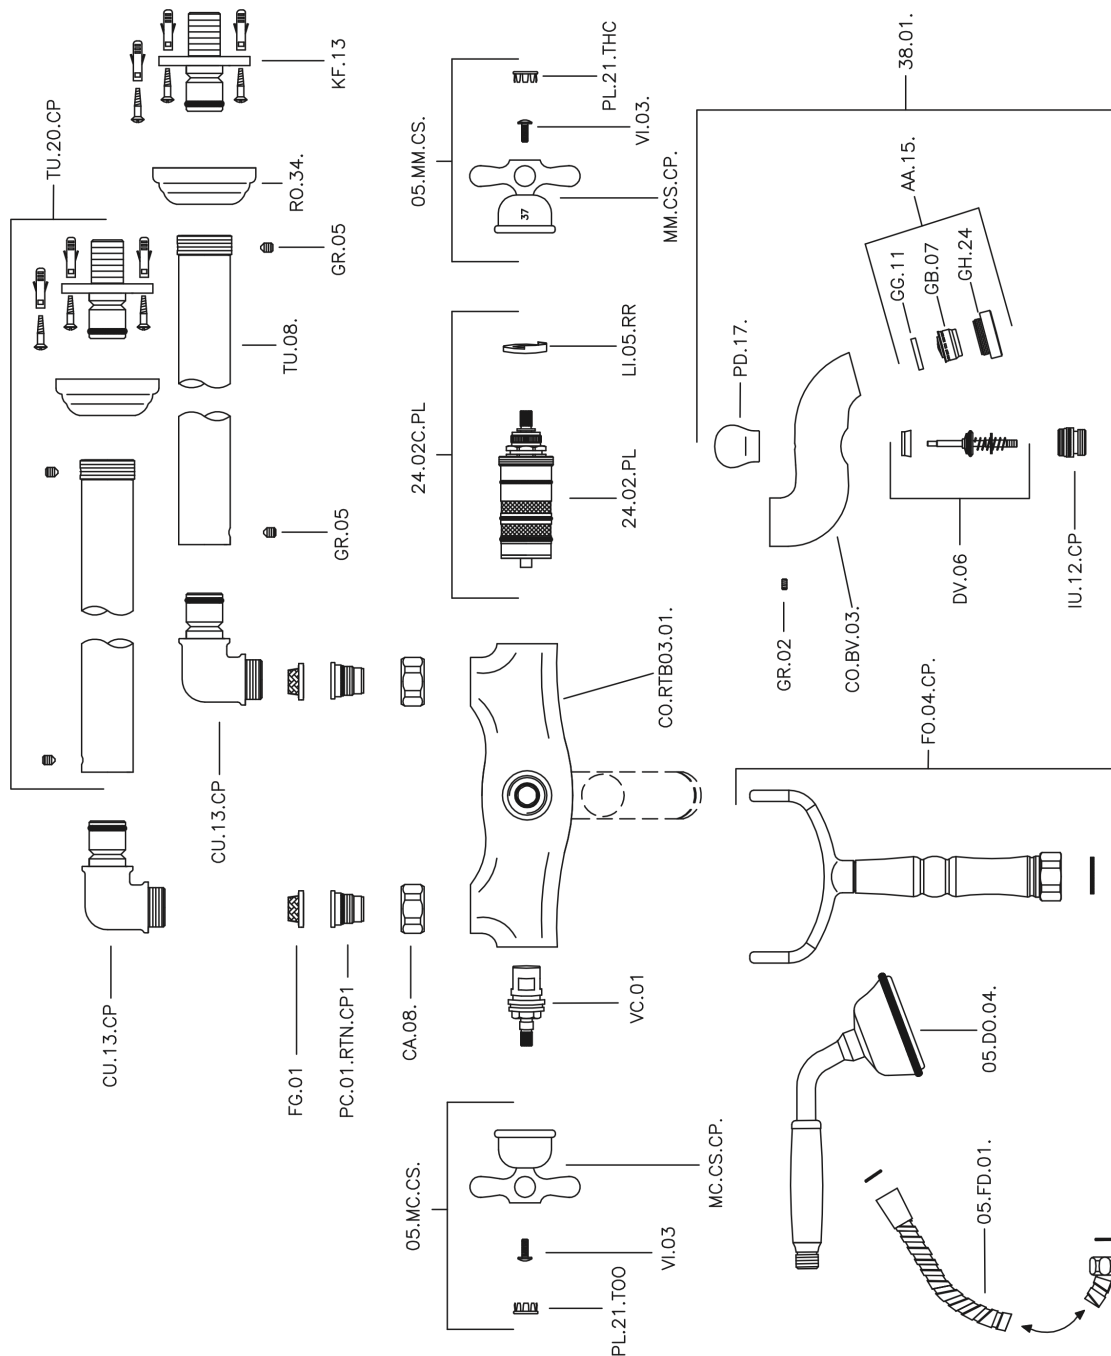

Miscelatore termostatico vasca a pavimento CROISSETTE_CST39010

CST39010

<https://www.huberitalia.com/miscelatore-termostatico-vasca-a-pavimento-croisette-cst39010>

2024-12-31