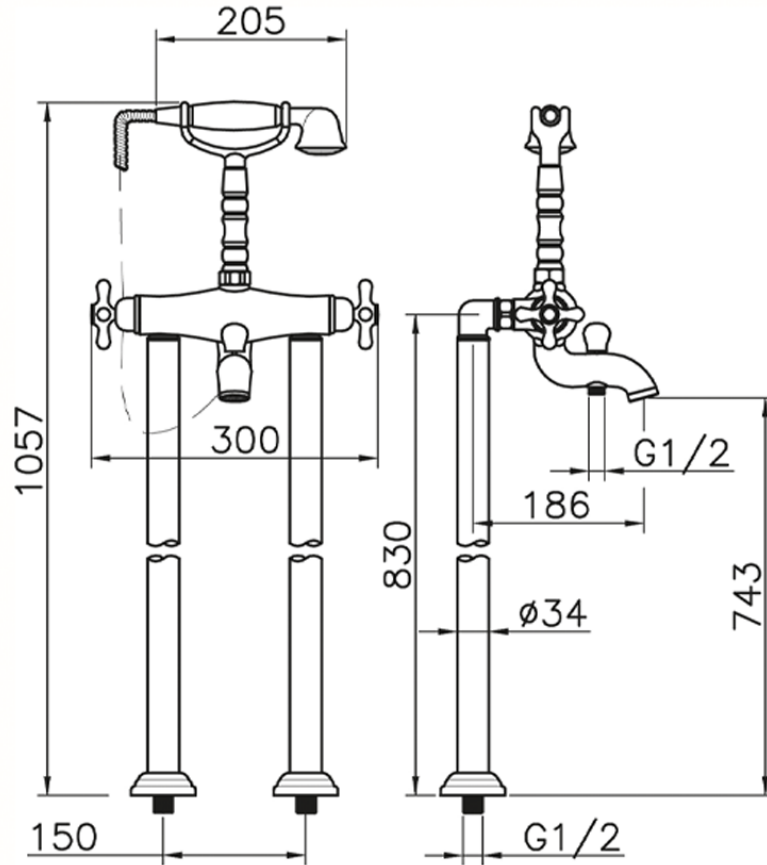

Miscelatore termostatico vasca a pavimento CROISETTE\_CST39010

CST39010

<https://www.huberitalia.com/miscelatore-termostatico-vasca-a-pavimento-croisette-cst39010>

2024-12-22