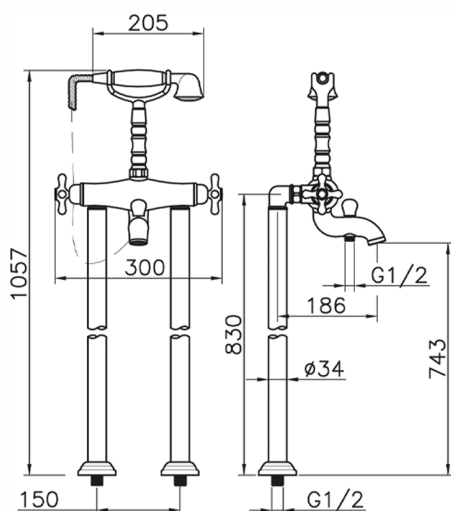

## Miscelatore termostatico vasca a pavimento CROISSETTE\_CST39010

MODELLO **CST39010**

Miscelatore termostatico vasca a pavimento, supporto doccetta su forcella, doccetta monogetto Classica in Ottone D.53 mm, flex Ottone 150 cm

FINITURE DISPONIBILI

-  **21** 21 Cromo
-  **27** 27 Vecchio Bronzo
-  **2G** 2G Oro Antico
-  **2W** 2W Oro Spazzolato

CARATTERISTICHE

Ricambio Cartuccia **24.04A.PP**

**Cartuccia Termostatica Plus P 8X20**

## Miscelatore termostatico vasca a pavimento CROISSETTE\_CST39010

CST39010

<https://www.huberitalia.com/miscelatore-termostatico-vasca-a-pavimento-croisette-cst39010>

2024-12-22