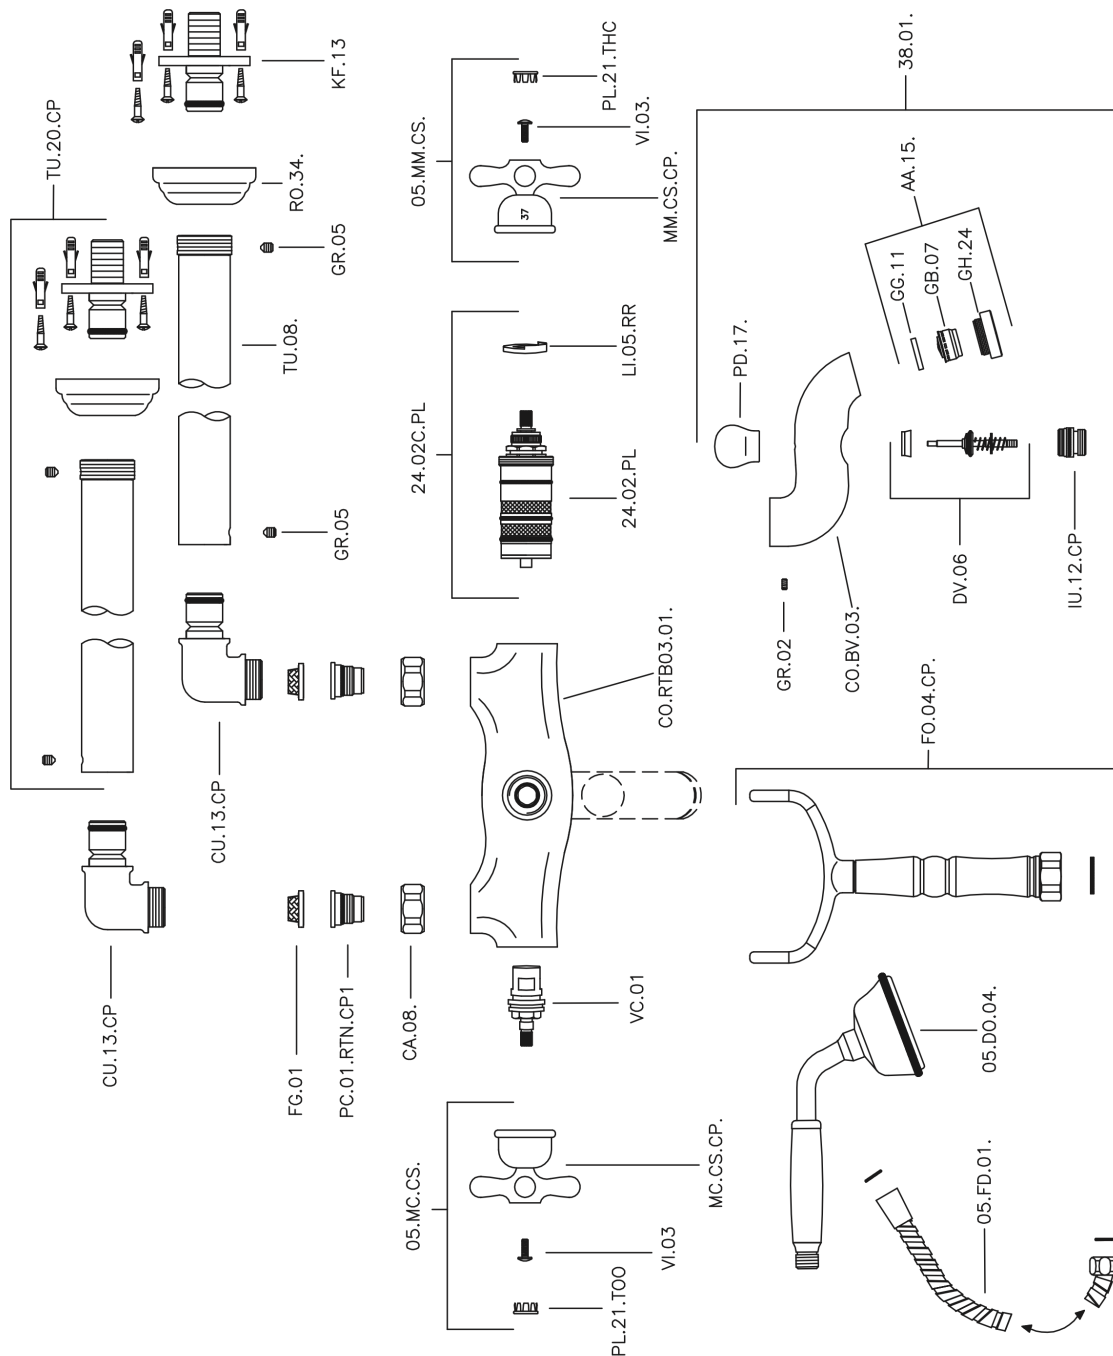

## Miscelatore termostatico vasca a pavimento CROISSETTE\_CST39010

MODELLO **CST39010**

Miscelatore termostatico vasca a pavimento, supporto doccetta su forcella, doccetta monogetto Classica in Ottone D.53 mm, flex Ottone 150 cm

FINITURE DISPONIBILI

-  **21** 21 Cromo
-  **27** 27 Vecchio Bronzo
-  **2G** 2G Oro Antico
-  **2W** 2W Oro Spazzolato

CARATTERISTICHE

Ricambio Cartuccia **24.04A.PP**

**Cartuccia Termostatica Plus P 8X20**

### Termostatico

Il Termostatico Huber è il tuo personale gestore dell'acqua che ti aiuta a gestire e controllare acqua ed energia senza sprechi.

## Miscelatore termostatico vasca a pavimento CROISSETTE\_CST39010

CST39010

<https://www.huberitalia.com/miscelatore-termostatico-vasca-a-pavimento-croisette-cst39010>

2024-12-22