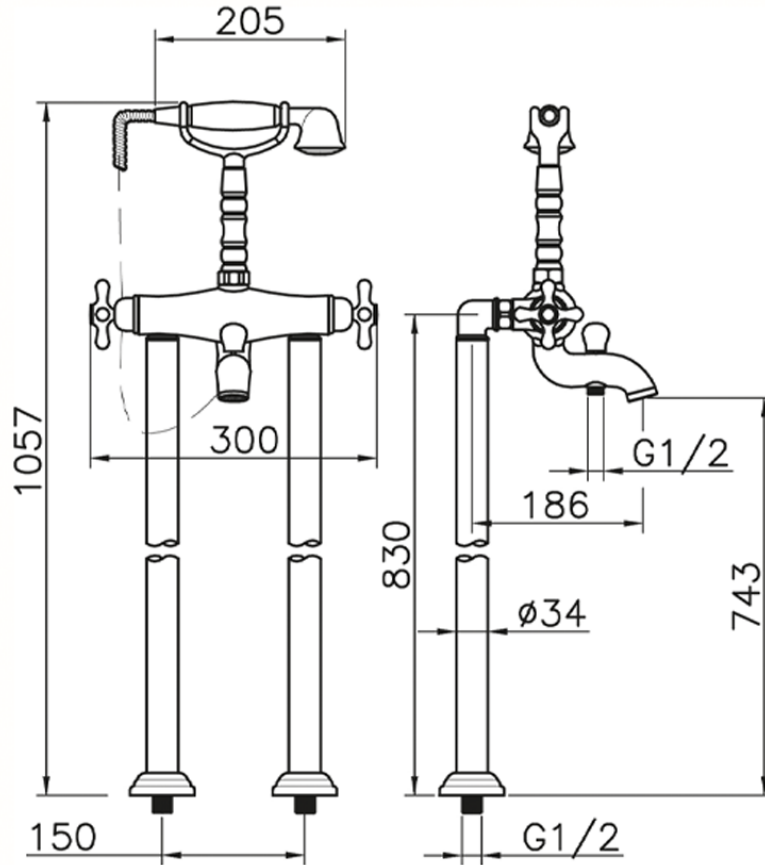

Miscelatore termostatico vasca a pavimento CROISETTE_CST39010

CST39010

<https://www.huberitalia.com/miscelatore-termostatico-vasca-a-pavimento-croisette-cst39010>

2024-12-22