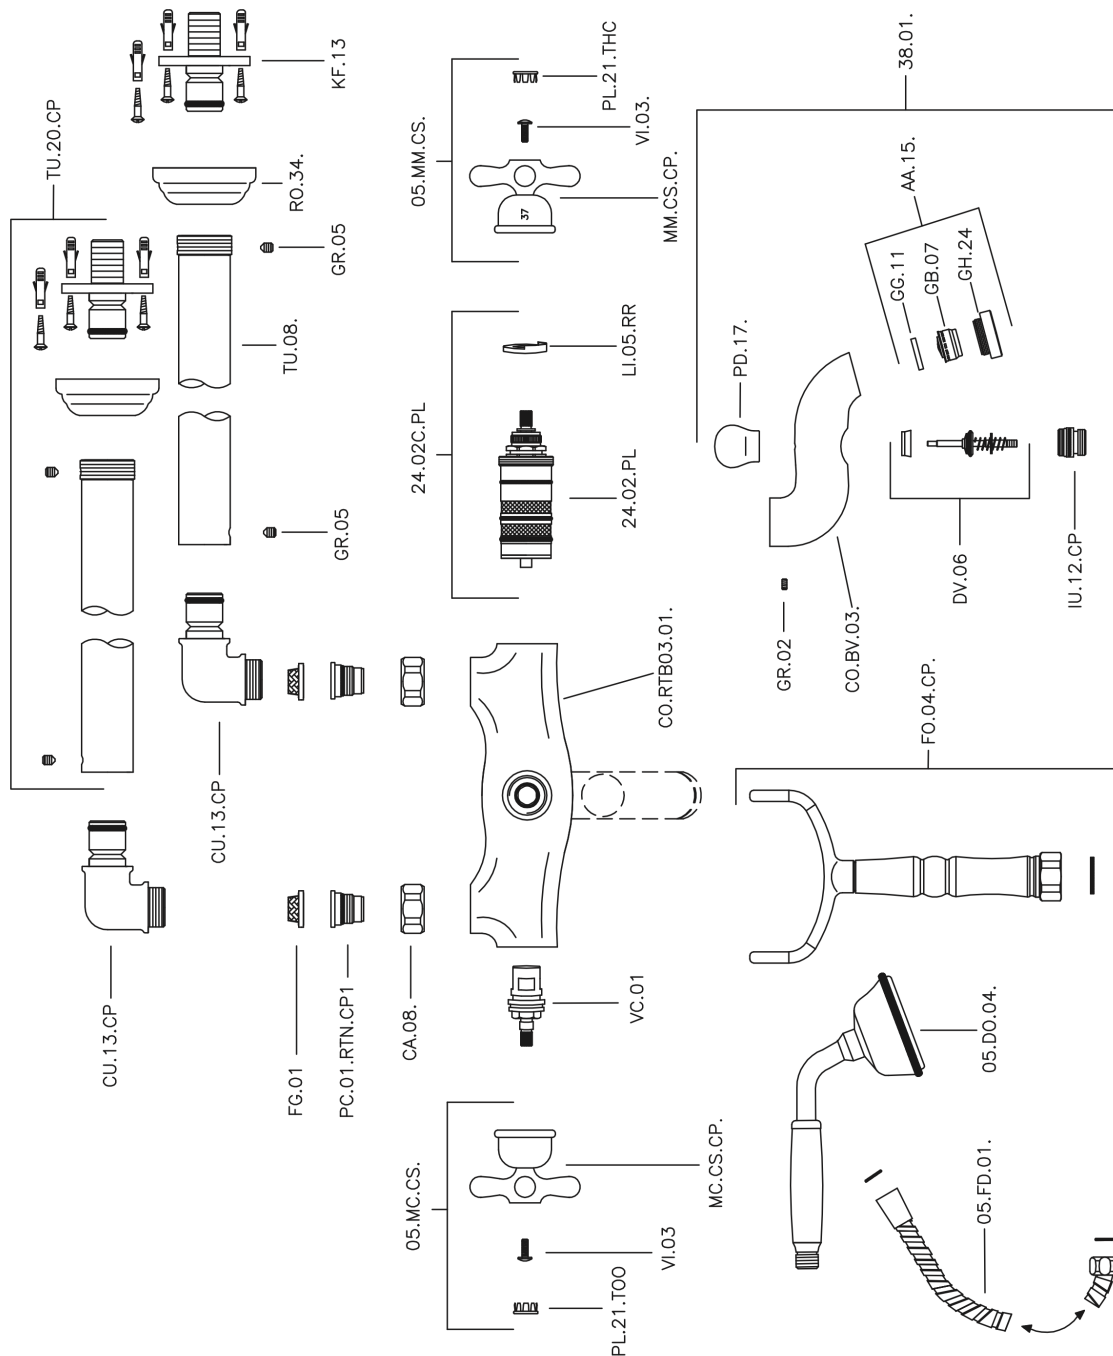

## Miscelatore termostatico vasca a pavimento CROISSETTE\_CST39010

CST39010

<https://www.huberitalia.com/miscelatore-termostatico-vasca-a-pavimento-croisette-cst39010>

2024-12-22