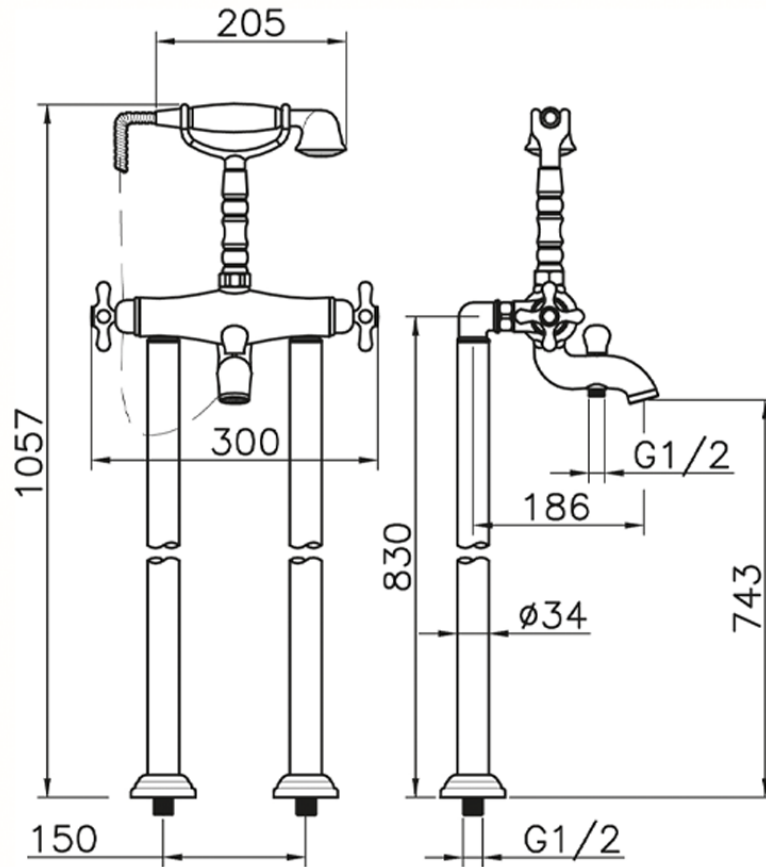

Miscelatore termostatico vasca a pavimento CROISETTE\_CST39010

CST39010

<https://www.huberitalia.com/miscelatore-termostatico-vasca-a-pavimento-croisette-cst39010>

2024-12-22