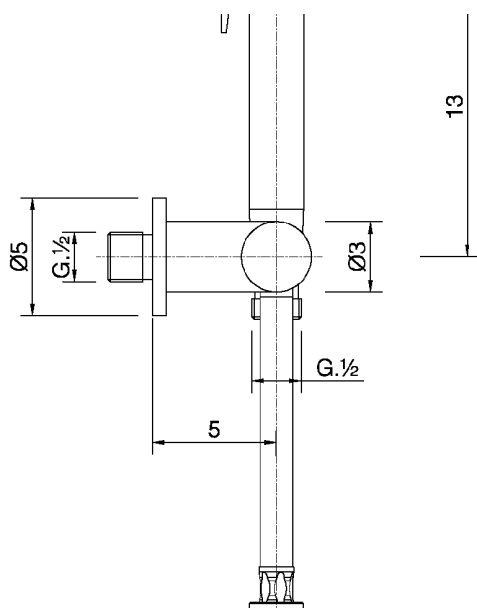

Set idroscopino completo COLLETTIVITÀ

MODELLO **H3007900**

Set idroscopino completo, supporto murale con rubinetto da 1/2", doccetta idroscopino, flex Ottone 120 cm

FINITURE DISPONIBILI

CARATTERISTICHE

Doccetta Idroscopino **1**