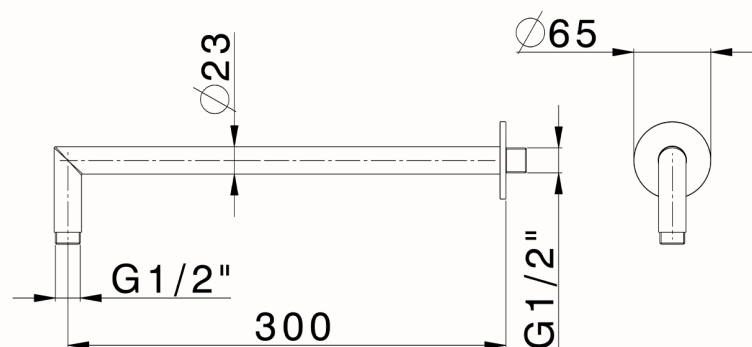

## Braccio doccia SHOWER\_SS013541

MODELLO **SS013541**

Braccio doccia, L.300 mm, Inox AISI 316L

FINITURE DISPONIBILI

CARATTERISTICHE

2024-11-21