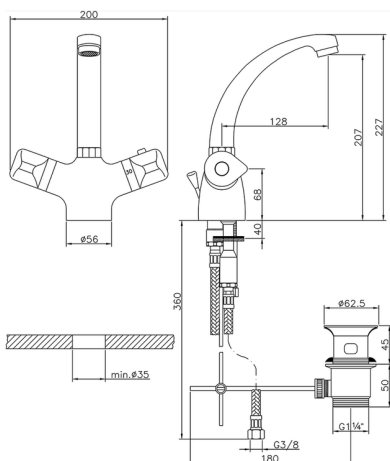

Miscelatore termostatico lavabo COLLETTIVITÀ_CLT52010
MODELLO CLT52010

 Miscelatore termostatico lavabo, con scarico
 1"1/4, bocca girevole, flex inox G.3/8"

FINITURE DISPONIBILI

21 21 Cromo
CARATTERISTICHE
Ricambio Cartuccia 24.04A.PP
Cartuccia Termostatica Plus P 8X20