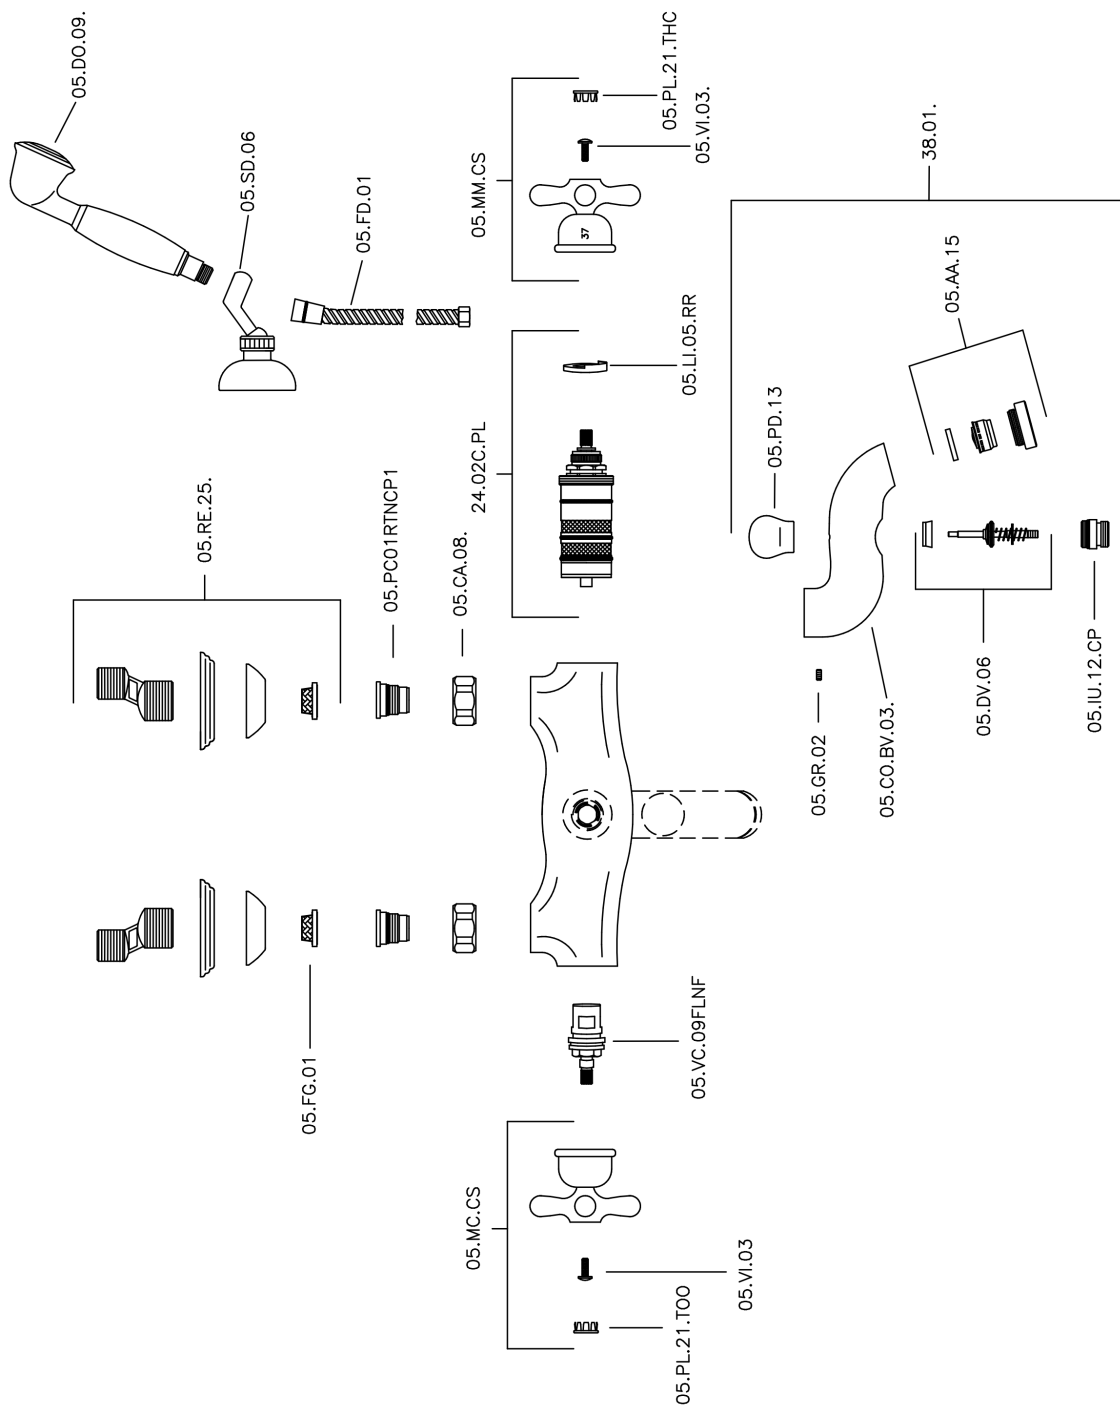

## Miscelatore termostatico vasca completo CROISETTE\_CSD27010

MODELLO **CSD27010**

Miscelatore termostatico vasca completo, supporto doccia snodato murale, doccia monogetto Classica D.53 mm in Ottone, flex Ottone 150 cm

### CARATTERISTICHE

Ricambio Cartuccia **24.04A.PP**

**Cartuccia Termostatica Plus P 8X20**

### Termostatico

Il Termostatico Huber è il tuo personale gestore dell'acqua che ti aiuta a gestire e controllare acqua ed energia senza sprechi.

## Miscelatore termostatico vasca completo CROISSETTE\_CSD27010

CSD27010

<https://huberitalia.com/miscelatore-termostatico-vasca-completo-croisette-csd27010>

2024-11-21