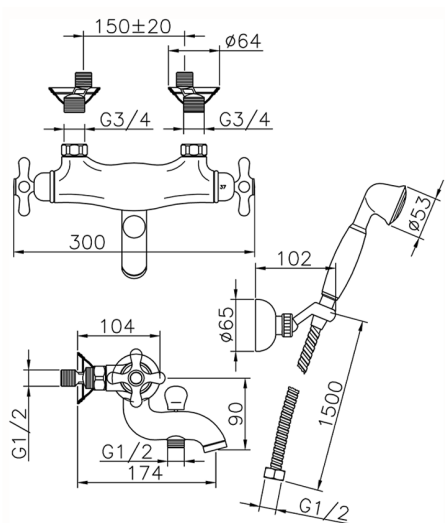

## Miscelatore termostatico vasca completo CROISETTE\_CSD27010

MODELLO **CSD27010**

Miscelatore termostatico vasca completo, supporto doccia snodato murale, doccia monogetto Classica D.53 mm in Ottone, flex Ottone 150 cm

### CARATTERISTICHE

Ricambio Cartuccia **24.04A.PP**

**Cartuccia Termostatica Plus P 8X20**