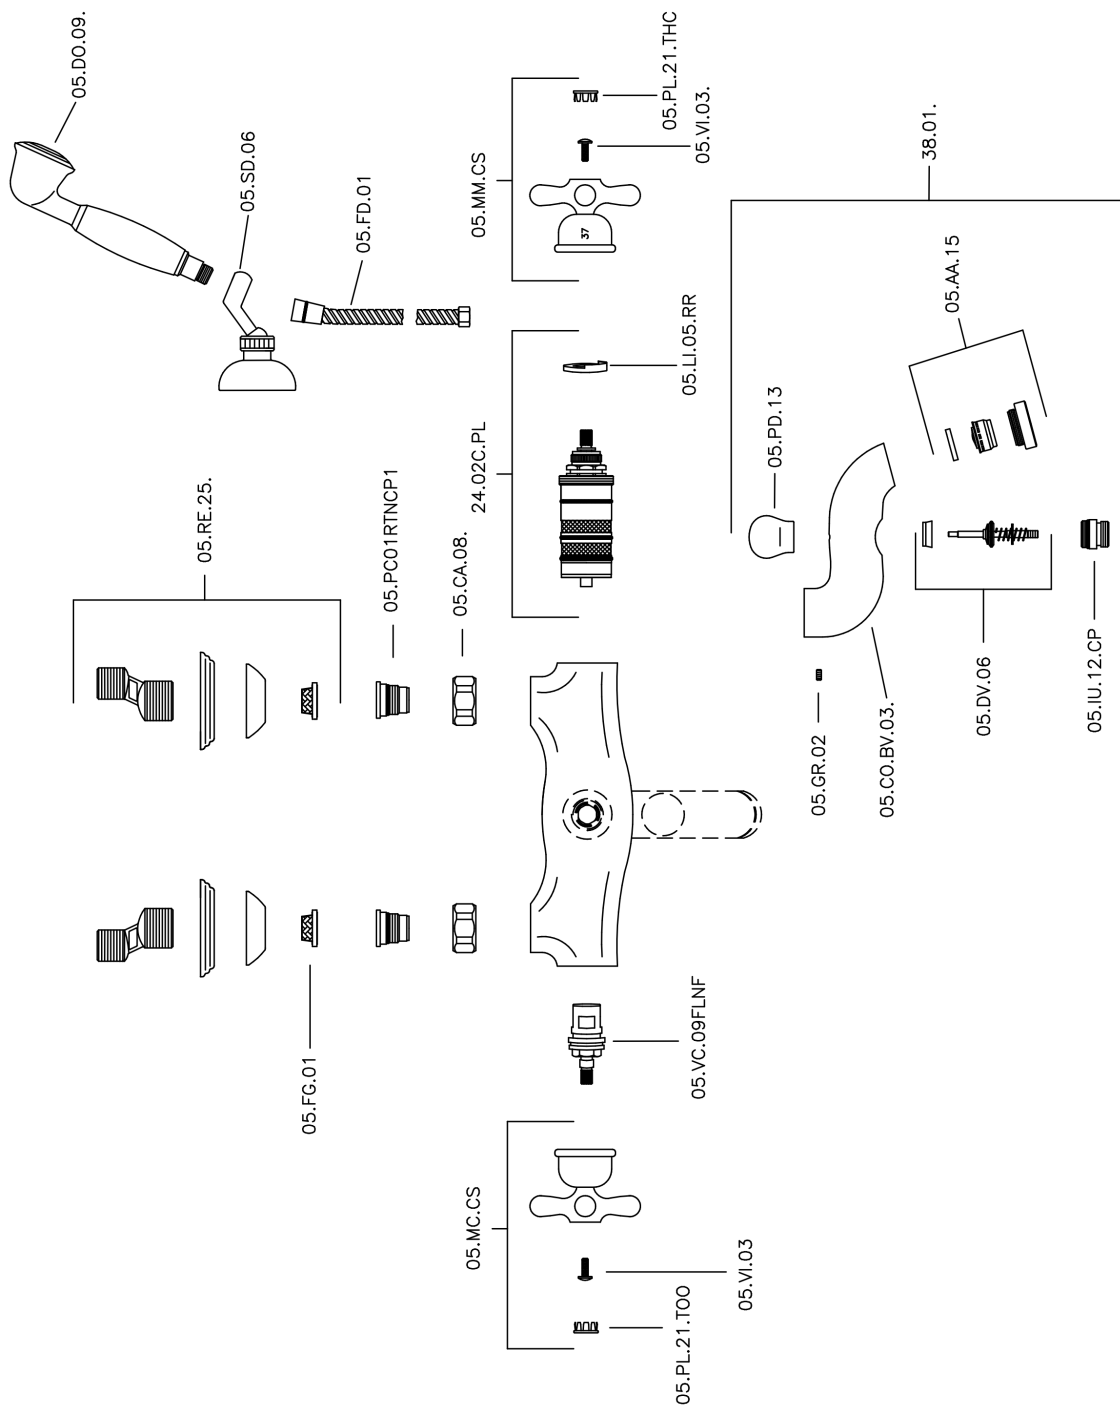

Miscelatore termostatico vasca completo CROISSETTE_CSD27010

CSD27010

<https://huberitalia.com/miscelatore-termostatico-vasca-completo-croisette-csd27010>

2024-11-21