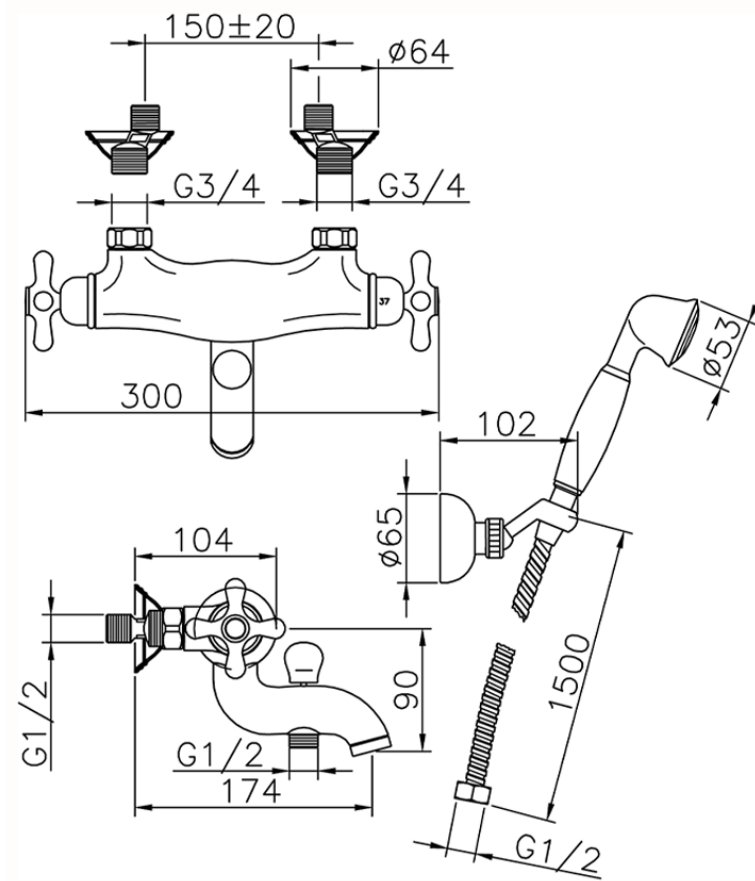

Miscelatore termostatico vasca completo CROISSETTE_CSD27010

CSD27010

<https://huberitalia.com/miscelatore-termostatico-vasca-completo-croisette-csd27010>

2024-11-21