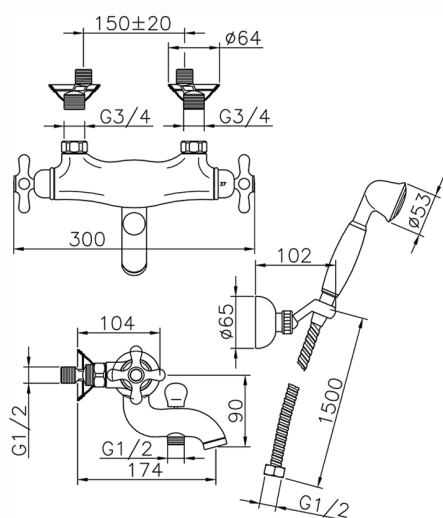

Miscelatore termostatico vasca completo CROISETTE_CSD27010

MODELLO **CSD27010**

Miscelatore termostatico vasca completo, supporto doccia snodato murale, doccia monogetto Classica D.53 mm in Ottone, flex Ottone 150 cm

FINITURE DISPONIBILI

-  **21** 21 Cromo
-  **27** 27 Vecchio Bronzo
-  **2G** 2G Oro Antico
-  **2W** 2W Oro Spazzolato

CARATTERISTICHE

Ricambio Cartuccia **24.04A.PP**

Cartuccia Termostatica Plus P 8X20

Termostatico