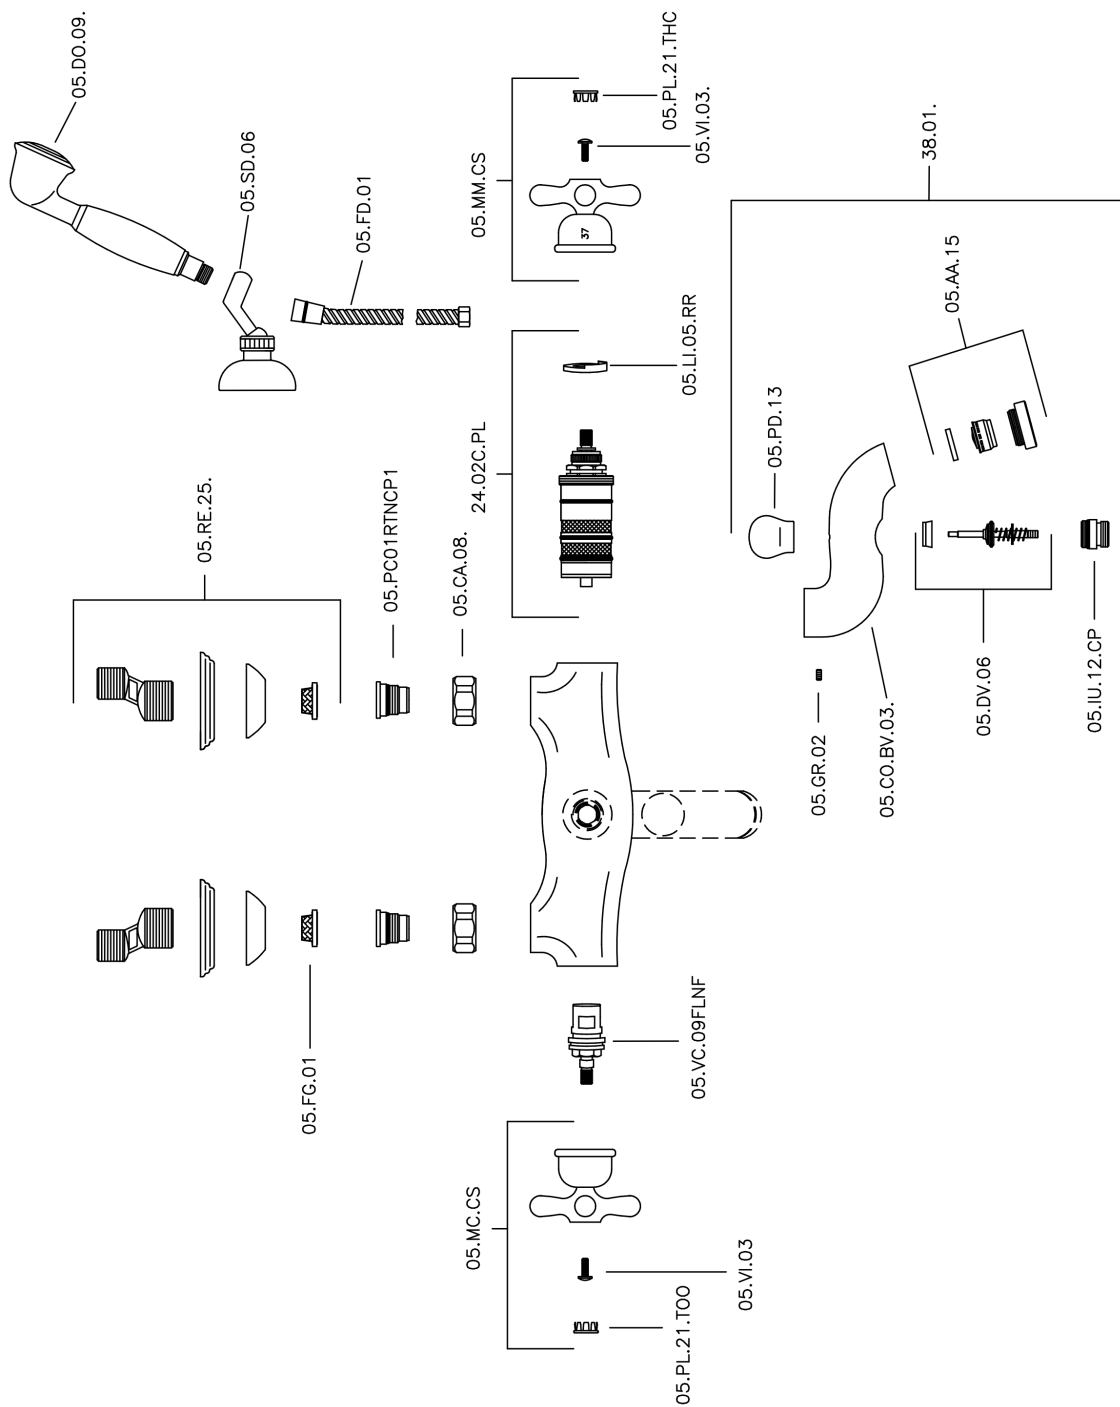

Miscelatore termostatico vasca completo CROISETTE_CSD27010

MODELLO **CSD27010**

Miscelatore termostatico vasca completo, supporto doccia snodato murale, doccia monogetto Classica D.53 mm in Ottone, flex Ottone 150 cm

FINITURE DISPONIBILI

-  **21** 21 Cromo
-  **27** 27 Vecchio Bronzo
-  **2G** 2G Oro Antico
-  **2W** 2W Oro Spazzolato

CARATTERISTICHE

Ricambio Cartuccia **24.04A.PP**

Cartuccia Termostatica Plus P 8X20

Termostatico

Il Termostatico Huber è il tuo personale gestore dell'acqua che ti aiuta a gestire e controllare acqua ed energia senza sprechi.

Miscelatore termostatico vasca completo CROISSETTE_CSD27010

CSD27010

<https://huberitalia.com/miscelatore-termostatico-vasca-completo-croisette-csd27010>