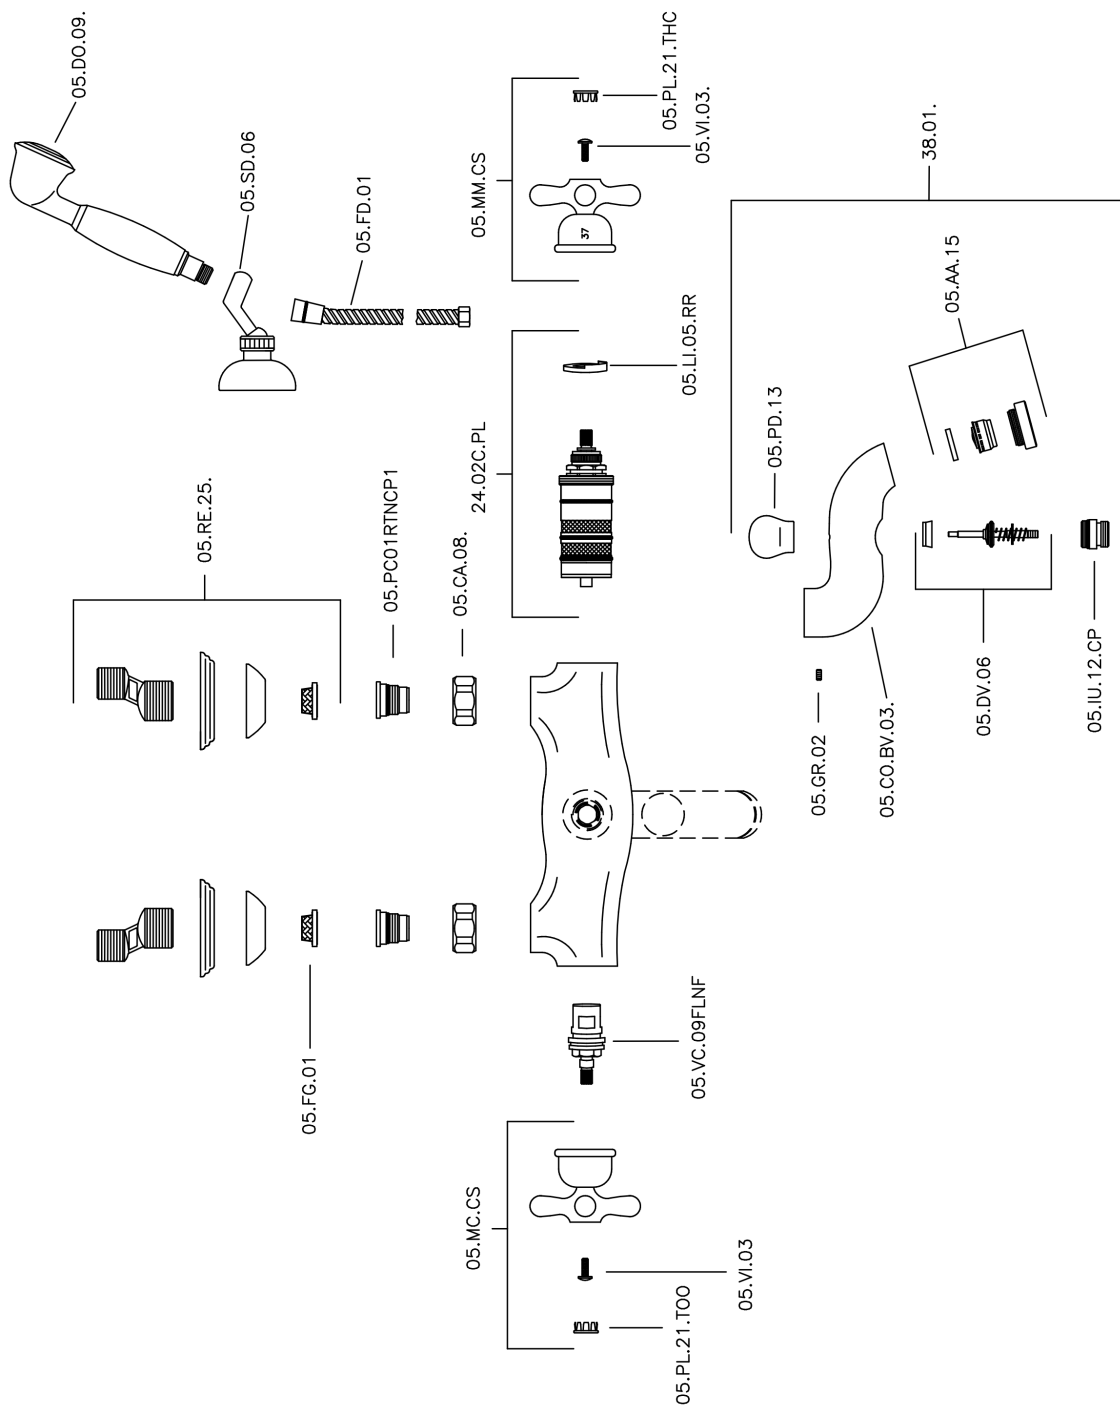

Miscelatore termostatico vasca completo CROISETTE_CSD27010

MODELLO **CSD27010**

Miscelatore termostatico vasca completo, supporto doccia snodato murale, doccia monogetto Classica D.53 mm in Ottone, flex Ottone 150 cm

FINITURE DISPONIBILI

-  **21** 21 Cromo
-  **27** 27 Vecchio Bronzo
-  **2G** 2G Oro Antico
-  **2W** 2W Oro Spazzolato

CARATTERISTICHE

Ricambio Cartuccia **24.04A.PP**

Cartuccia Termostatica Plus P 8X20

Termostatico

Il Termostatico Huber è il tuo personale gestore dell'acqua che ti aiuta a gestire e controllare acqua ed energia senza sprechi.

Miscelatore termostatico vasca completo CROISSETTE_CSD27010

CSD27010

<https://huberitalia.com/miscelatore-termostatico-vasca-completo-croisette-csd27010>