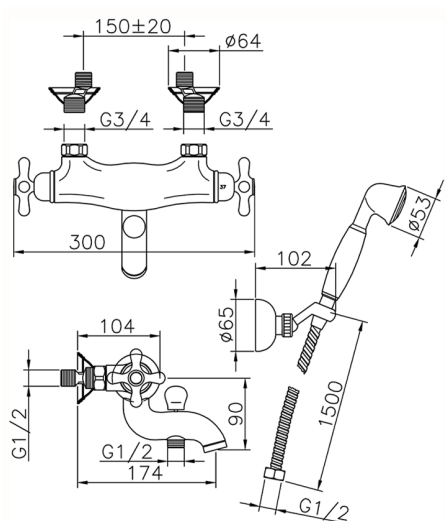

Miscelatore termostatico vasca completo CROISETTE_CSD27010

MODELLO **CSD27010**

Miscelatore termostatico vasca completo, supporto doccia snodato murale, doccia monogetto Classica D.53 mm in Ottone, flex Ottone 150 cm

FINITURE DISPONIBILI

-  **21** 21 Cromo
-  **27** 27 Vecchio Bronzo
-  **2G** 2G Oro Antico
-  **2W** 2W Oro Spazzolato

CARATTERISTICHE

Ricambio Cartuccia **24.04A.PP**

Cartuccia Termostatica Plus P 8X20

Termostatico