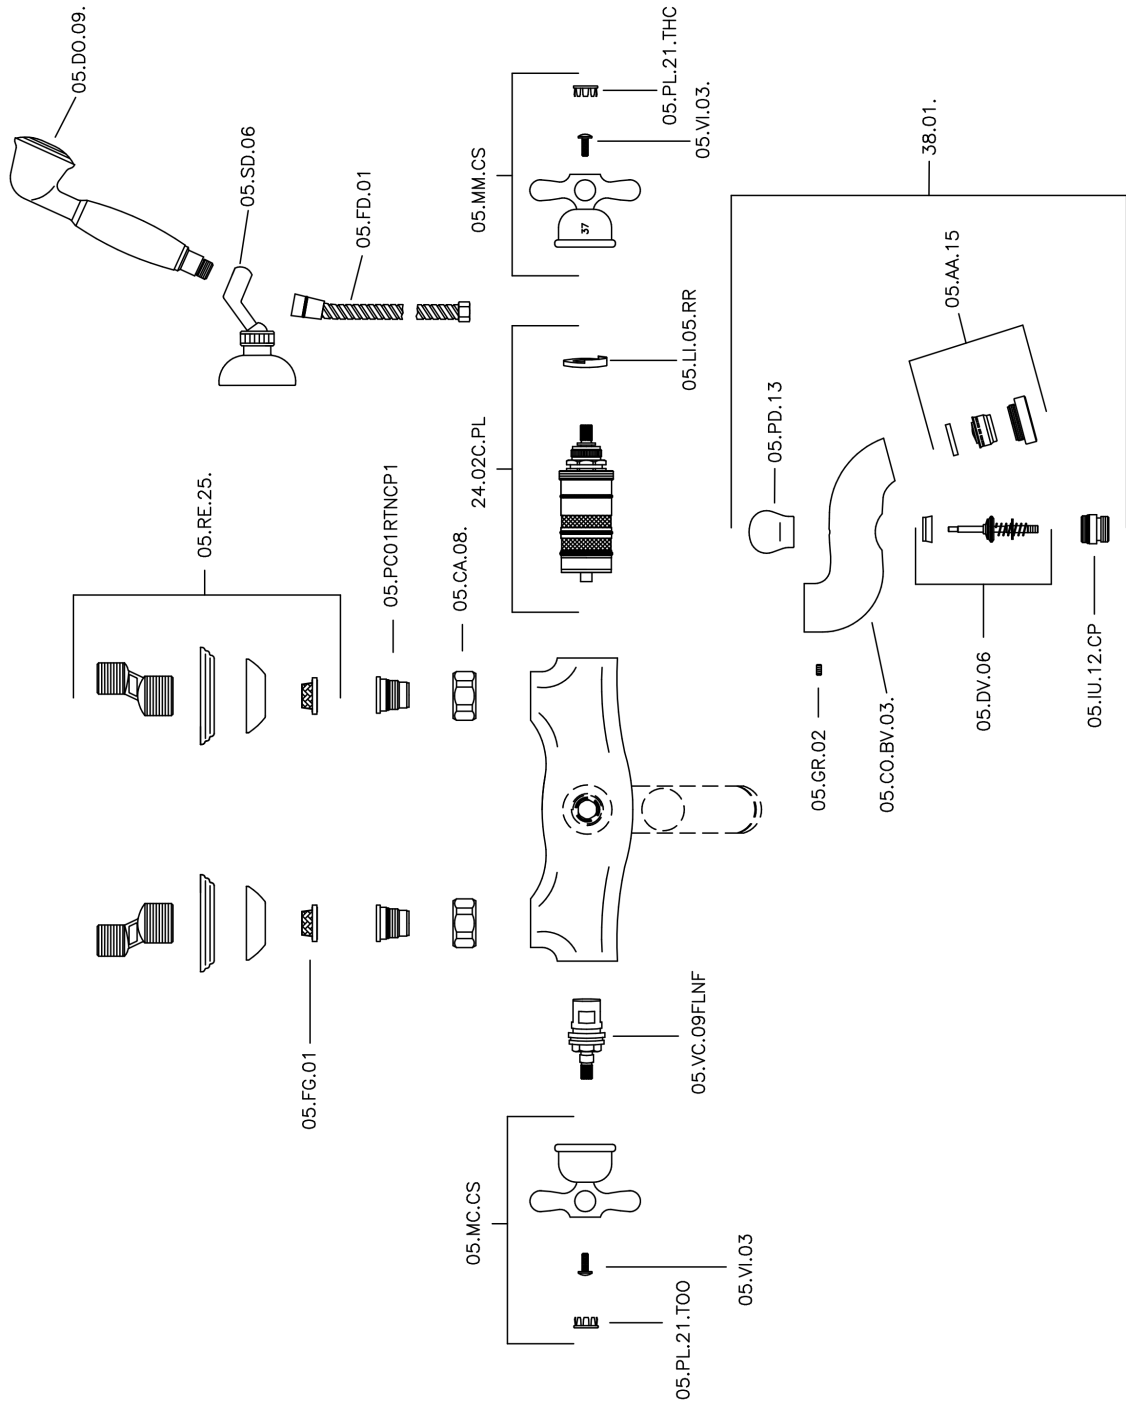

Miscelatore termostatico vasca completo CROISSETTE_CSD27010

CSD27010

<https://huberitalia.com/miscelatore-termostatico-vasca-completo-croisette-csd27010>

2024-11-23